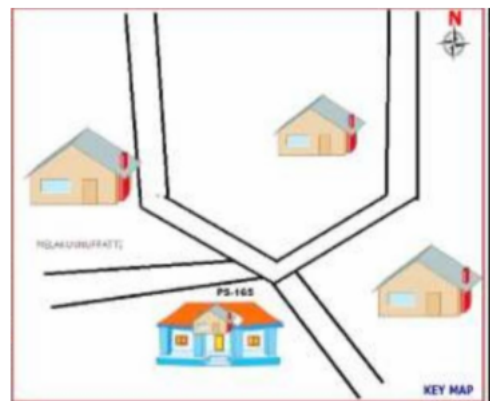

Key MAP View