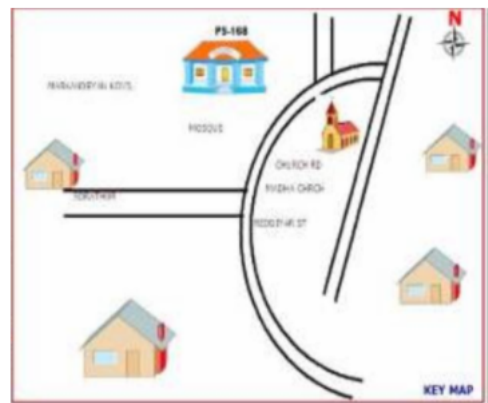

வாக்காளர் பதிவு அலுவலரின்  
கையொப்பம்

Nazri Naksha

Google Map View

Polling Station Building Front View

Polling Station Front View

Cad View

Key MAP View

|    |            |  |                    |    |            |   |                    |    |            |   |                    |
|----|------------|--|--------------------|----|------------|---|--------------------|----|------------|---|--------------------|
| 1  | WWQ0677302 | பெயர் : லதா -<br>கணவர் பெயர்: சக்திவேல் -<br>வீட்டு எண் : 1<br>வயது : 35 பாலினம் : பெண்            | Photo is available | 2  | WWQ0559203 | பெயர் : நவீன் -<br>தந்தையின் பெயர்: பிரசன்னா -<br>வீட்டு எண் : 1-36<br>வயது : 31 பாலினம் : ஆண்            | Photo is available | 3  | WWQ0559211 | பெயர் : சண்முகம் -<br>தந்தையின் பெயர்: சாந்தாராமன் -<br>வீட்டு எண் : 1/78பீ<br>வயது : 31 பாலினம் : ஆண்      | Photo is available |
| 4  | WWQ0559328 | பெயர் : உமா -<br>தந்தையின் பெயர்: சண்முகம் -<br>வீட்டு எண் : 1-82<br>வயது : 30 பாலினம் : பெண்      | Photo is available | 5  | WWQ1922954 | பெயர் : அபிநயா பிரகாஷ்<br>தந்தையின் பெயர்: பிரகாஷ்<br>வீட்டு எண் : 1/105<br>வயது : 21 பாலினம் : பெண்      | Photo is available | 6  | WWQ0677278 | பெயர் : ஜெயலெட்சுமி -<br>கணவர் பெயர்: செந்தில் -<br>வீட்டு எண் : 1-134<br>வயது : 37 பாலினம் : பெண்          | Photo is available |
| 7  | WWQ1901461 | பெயர் : சுப்ரமணி<br>தந்தையின் பெயர்: கண்ணன்<br>வீட்டு எண் : 1/174<br>வயது : 49 பாலினம் : ஆண்       | Photo is available | 8  | WWQ0559245 | பெயர் : ஜோதி -<br>கணவர் பெயர்: கோவிந்தராஜ் -<br>வீட்டு எண் : 1-174<br>வயது : 34 பாலினம் : பெண்            | Photo is available | 9  | FYP4282935 | பெயர் : ராதாகிருஷ்ணன் -<br>தந்தையின் பெயர்: வீரபுத்திரன் -<br>வீட்டு எண் : 1-212<br>வயது : 38 பாலினம் : ஆண் | Photo is available |
| 10 | WWQ0859884 | பெயர் : அபிராமி<br>கணவர் பெயர்: ராதா கிருஷ்ணன்<br>வீட்டு எண் : 1-212<br>வயது : 34 பாலினம் : பெண்   | Photo is available | 11 | WWQ1477793 | பெயர் : ராஜம்மாள் -<br>கணவர் பெயர்: ஆறுமுகம் -<br>வீட்டு எண் : 2<br>வயது : 66 பாலினம் : பெண்              | Photo is available | 12 | FYP2745735 | பெயர் : சுப்பிரமணியன் -<br>தந்தையின் பெயர்: ஆறுமுகம் -<br>வீட்டு எண் : 2<br>வயது : 41 பாலினம் : ஆண்         | Photo is available |
| 13 | WWQ0302950 | பெயர் : கார்த்திக் -<br>தந்தையின் பெயர்: கணபதி -<br>வீட்டு எண் : 2-3<br>வயது : 35 பாலினம் : ஆண்    | Photo is available | 14 | WWQ0642348 | பெயர் : பிரபு -<br>தந்தையின் பெயர்: முருகேசன் -<br>வீட்டு எண் : 2-4<br>வயது : 30 பாலினம் : ஆண்            | Photo is available | 15 | WWQ0829853 | பெயர் : சங்கவி -<br>கணவர் பெயர்: செந்தில் -<br>வீட்டு எண் : 2-6<br>வயது : 27 பாலினம் : பெண்                 | Photo is available |
| 16 | WWQ0386334 | பெயர் : ராஜாமணி -<br>கணவர் பெயர்: ராஜகோபால் -<br>வீட்டு எண் : 2-8<br>வயது : 58 பாலினம் : பெண்      | Photo is available | 17 | WWQ1694249 | பெயர் : விஜயா<br>கணவர் பெயர்: மாணிக்கம்<br>வீட்டு எண் : 2/10 ஏ<br>வயது : 60 பாலினம் : பெண்                | Photo is available | 18 | WWQ0302968 | பெயர் : மூர்த்தி -<br>தந்தையின் பெயர்: ராஜா -<br>வீட்டு எண் : 2-13<br>வயது : 34 பாலினம் : ஆண்               | Photo is available |
| 19 | WWQ0228973 | பெயர் : நித்யா -<br>கணவர் பெயர்: செந்தில்குமார் -<br>வீட்டு எண் : 2-22<br>வயது : 40 பாலினம் : பெண் | Photo is available | 20 | WWQ0860080 | பெயர் : இளங்கோ<br>தந்தையின் பெயர்: நாகராஜ்<br>வீட்டு எண் : 2-28<br>வயது : 26 பாலினம் : ஆண்                | Photo is available | 21 | WWQ1812114 | பெயர் : கோகுல்<br>தந்தையின் பெயர்: நாகராஜ்<br>வீட்டு எண் : 2/28<br>வயது : 24 பாலினம் : ஆண்                  | Photo is available |
| 22 | WWQ0473033 | பெயர் : மதுமிதா -<br>தந்தையின் பெயர்: ராமராஜன் -<br>வீட்டு எண் : 2-31<br>வயது : 31 பாலினம் : பெண்  | Photo is available | 23 | WWQ0642389 | பெயர் : பரிமளா -<br>தந்தையின் பெயர்: ராமராஜன் -<br>வீட்டு எண் : 2-31<br>வயது : 30 பாலினம் : பெண்          | Photo is available | 24 | WWQ1999549 | பெயர் : ரமேஷ்<br>தாயின் பெயர்: ருக்மணி<br>வீட்டு எண் : 2/32<br>வயது : 53 பாலினம் : ஆண்                      | Photo is available |
| 25 | WWQ0228742 | பெயர் : விவேக் -<br>தந்தையின் பெயர்: சீனிவாசன் -<br>வீட்டு எண் : 2-32<br>வயது : 34 பாலினம் : ஆண்   | Photo is available | 26 | WWQ0642330 | பெயர் : பாலசுப்ரமணியன் -<br>தந்தையின் பெயர்: பொன்னுசாமி -<br>வீட்டு எண் : 2-35<br>வயது : 29 பாலினம் : ஆண் | Photo is available | 27 | WWQ0302919 | பெயர் : தமிழரசன் -<br>தந்தையின் பெயர்: ஜெயராஜா -<br>வீட்டு எண் : 2-36<br>வயது : 33 பாலினம் : ஆண்            | Photo is available |
| 28 | WWQ0860130 | பெயர் : பிரதீப்<br>தந்தையின் பெயர்: குமார்<br>வீட்டு எண் : 2-37<br>வயது : 26 பாலினம் : ஆண்         | Photo is available | 29 | WWQ0268391 | பெயர் : மகாலட்சுமி -<br>தந்தையின் பெயர்: ரத்தினம் -<br>வீட்டு எண் : 2-41<br>வயது : 34 பாலினம் : பெண்      | Photo is available | 30 | WWQ0055442 | பெயர் : சுபாவதி -<br>கணவர் பெயர்: சார்லஸ் ஜேக்கப் மா<br>வீட்டு எண் : 2/42சி<br>வயது : 41 பாலினம் : பெண்     | Photo is available |