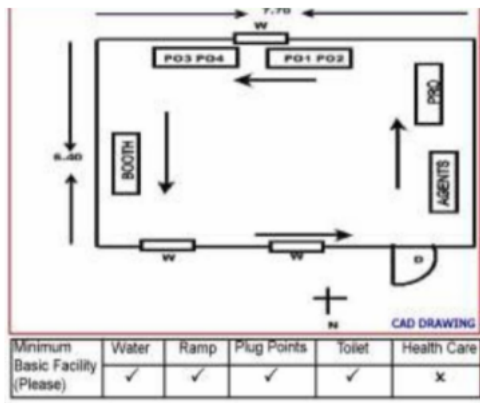

வாக்காளர் பதிவு அலுவலரின்  
கையொப்பம்

Nazri Naksha

Google Map View

Polling Station Building Front View

Polling Station Front View

Cad View

Key MAP View

|    |            |  |                    |    |            |   |                    |    |            |   |                    |
|----|------------|--|--------------------|----|------------|---|--------------------|----|------------|---|--------------------|
| 1  | WWQ0677302 | பெயர் : லதா -<br>கணவர் பெயர்: சக்திவேல் -<br>வீட்டு எண் : 1<br>வயது : 35 பாலினம் : பெண்            | Photo is available | 2  | WWQ0559203 | பெயர் : நவீன் -<br>தந்தையின் பெயர்: பிரசன்னா -<br>வீட்டு எண் : 1-36<br>வயது : 31 பாலினம் : ஆண்            | Photo is available | 3  | WWQ0559211 | பெயர் : சண்முகம் -<br>தந்தையின் பெயர்: சாந்தாராமன் -<br>வீட்டு எண் : 1/78பீ<br>வயது : 31 பாலினம் : ஆண்      | Photo is available |
| 4  | WWQ0559328 | பெயர் : உமா -<br>தந்தையின் பெயர்: சண்முகம் -<br>வீட்டு எண் : 1-82<br>வயது : 30 பாலினம் : பெண்      | Photo is available | 5  | WWQ1922954 | பெயர் : அபிநயா பிரகாஷ்<br>தந்தையின் பெயர்: பிரகாஷ்<br>வீட்டு எண் : 1/105<br>வயது : 21 பாலினம் : பெண்      | Photo is available | 6  | WWQ0677278 | பெயர் : ஜெயலெட்சுமி -<br>கணவர் பெயர்: செந்தில் -<br>வீட்டு எண் : 1-134<br>வயது : 37 பாலினம் : பெண்          | Photo is available |
| 7  | WWQ1901461 | பெயர் : சுப்ரமணி<br>தந்தையின் பெயர்: கண்ணன்<br>வீட்டு எண் : 1/174<br>வயது : 49 பாலினம் : ஆண்       | Photo is available | 8  | WWQ0559245 | பெயர் : ஜோதி -<br>கணவர் பெயர்: கோவிந்தராஜ் -<br>வீட்டு எண் : 1-174<br>வயது : 34 பாலினம் : பெண்            | Photo is available | 9  | FYP4282935 | பெயர் : ராதாகிருஷ்ணன் -<br>தந்தையின் பெயர்: வீரபுத்திரன் -<br>வீட்டு எண் : 1-212<br>வயது : 38 பாலினம் : ஆண் | Photo is available |
| 10 | WWQ0859884 | பெயர் : அபிராமி<br>கணவர் பெயர்: ராதா கிருஷ்ணன்<br>வீட்டு எண் : 1-212<br>வயது : 34 பாலினம் : பெண்   | Photo is available | 11 | WWQ1477793 | பெயர் : ராஜம்மாள் -<br>கணவர் பெயர்: ஆறுமுகம் -<br>வீட்டு எண் : 2<br>வயது : 66 பாலினம் : பெண்              | Photo is available | 12 | FYP2745735 | பெயர் : சுப்பிரமணியன் -<br>தந்தையின் பெயர்: ஆறுமுகம் -<br>வீட்டு எண் : 2<br>வயது : 41 பாலினம் : ஆண்         | Photo is available |
| 13 | WWQ0302950 | பெயர் : கார்த்திக் -<br>தந்தையின் பெயர்: கணபதி -<br>வீட்டு எண் : 2-3<br>வயது : 35 பாலினம் : ஆண்    | Photo is available | 14 | WWQ0642348 | பெயர் : பிரபு -<br>தந்தையின் பெயர்: முருகேசன் -<br>வீட்டு எண் : 2-4<br>வயது : 30 பாலினம் : ஆண்            | Photo is available | 15 | WWQ0829853 | பெயர் : சங்கவி -<br>கணவர் பெயர்: செந்தில் -<br>வீட்டு எண் : 2-6<br>வயது : 27 பாலினம் : பெண்                 | Photo is available |
| 16 | WWQ0386334 | பெயர் : ராஜாமணி -<br>கணவர் பெயர்: ராஜகோபால் -<br>வீட்டு எண் : 2-8<br>வயது : 58 பாலினம் : பெண்      | Photo is available | 17 | WWQ1694249 | பெயர் : விஜயா<br>கணவர் பெயர்: மாணிக்கம்<br>வீட்டு எண் : 2/10 ஏ<br>வயது : 60 பாலினம் : பெண்                | Photo is available | 18 | WWQ0302968 | பெயர் : மூர்த்தி -<br>தந்தையின் பெயர்: ராஜா -<br>வீட்டு எண் : 2-13<br>வயது : 34 பாலினம் : ஆண்               | Photo is available |
| 19 | WWQ0228973 | பெயர் : நித்யா -<br>கணவர் பெயர்: செந்தில்குமார் -<br>வீட்டு எண் : 2-22<br>வயது : 40 பாலினம் : பெண் | Photo is available | 20 | WWQ0860080 | பெயர் : இளங்கோ<br>தந்தையின் பெயர்: நாகராஜ்<br>வீட்டு எண் : 2-28<br>வயது : 26 பாலினம் : ஆண்                | Photo is available | 21 | WWQ1812114 | பெயர் : கோகுல்<br>தந்தையின் பெயர்: நாகராஜ்<br>வீட்டு எண் : 2/28<br>வயது : 24 பாலினம் : ஆண்                  | Photo is available |
| 22 | WWQ0473033 | பெயர் : மதுமிதா -<br>தந்தையின் பெயர்: ராமராஜன் -<br>வீட்டு எண் : 2-31<br>வயது : 31 பாலினம் : பெண்  | Photo is available | 23 | WWQ0642389 | பெயர் : பரிமளா -<br>தந்தையின் பெயர்: ராமராஜன் -<br>வீட்டு எண் : 2-31<br>வயது : 30 பாலினம் : பெண்          | Photo is available | 24 | WWQ1999549 | பெயர் : ரமேஷ்<br>தாயின் பெயர்: ருக்மணி<br>வீட்டு எண் : 2/32<br>வயது : 53 பாலினம் : ஆண்                      | Photo is available |
| 25 | WWQ0228742 | பெயர் : விவேக் -<br>தந்தையின் பெயர்: சீனிவாசன் -<br>வீட்டு எண் : 2-32<br>வயது : 34 பாலினம் : ஆண்   | Photo is available | 26 | WWQ0642330 | பெயர் : பாலசுப்ரமணியன் -<br>தந்தையின் பெயர்: பொன்னுசாமி -<br>வீட்டு எண் : 2-35<br>வயது : 29 பாலினம் : ஆண் | Photo is available | 27 | WWQ0302919 | பெயர் : தமிழரசன் -<br>தந்தையின் பெயர்: ஜெயராஜா -<br>வீட்டு எண் : 2-36<br>வயது : 33 பாலினம் : ஆண்            | Photo is available |
| 28 | WWQ0860130 | பெயர் : பிரதீப்<br>தந்தையின் பெயர்: குமார்<br>வீட்டு எண் : 2-37<br>வயது : 26 பாலினம் : ஆண்         | Photo is available | 29 | WWQ0268391 | பெயர் : மகாலட்சுமி -<br>தந்தையின் பெயர்: ரத்தினம் -<br>வீட்டு எண் : 2-41<br>வயது : 34 பாலினம் : பெண்      | Photo is available | 30 | WWQ0055442 | பெயர் : சுபாவதி -<br>கணவர் பெயர்: சார்லஸ் ஜேக்கப் மா<br>வீட்டு எண் : 2/42சி<br>வயது : 41 பாலினம் : பெண்     | Photo is available |