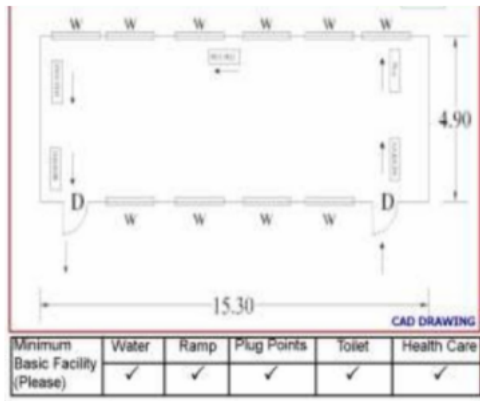

Google Map View

Polling Station Building Front View

ELEVATION

Polling Station Front View

ELEVATION

Cad View

Key MAP View

சட்டமன்றத் தொகுதியின் எண் மற்றும் பெயர் : 146-துறையூர்