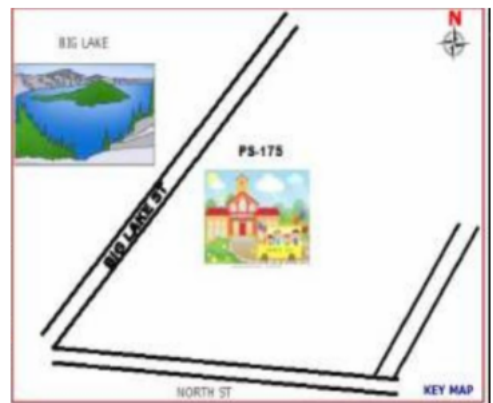

4. வாக்காளர்களின் எண்ணிக்கை

தொடங்கும் வரிசை எண்	முடியும் வரிசை எண்.	நிகர வாக்காளர்களின் எண்ணிக்கை			
		ஆண்	பெண்	மூன்றாம் பாலினம்	மொத்தம்
1	717	337	373	0	710

கையொப்பம்

Nazri Naksha

Google Map View

Polling Station Building Front View

Polling Station Front View

Cad View

Key MAP View

சட்டமன்றத் தொகுதியின் எண் மற்றும் பெயர் : 146-துறையூர்
பிரிவு எண் மற்றும் பெயர் 1-துறையூர் (வ.கி) மற்றும் (நகராட்சி), வார்டு-2 மருதமுத்துசந்தி

பாகம் எண் : 190