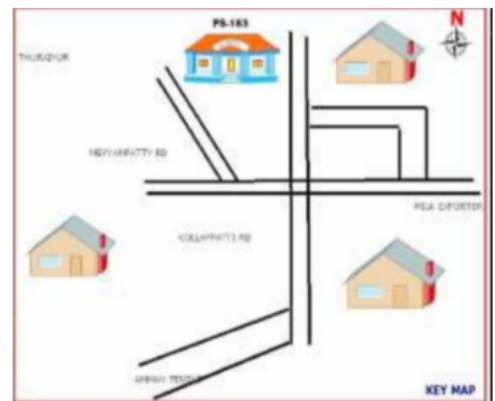

Key MAP View