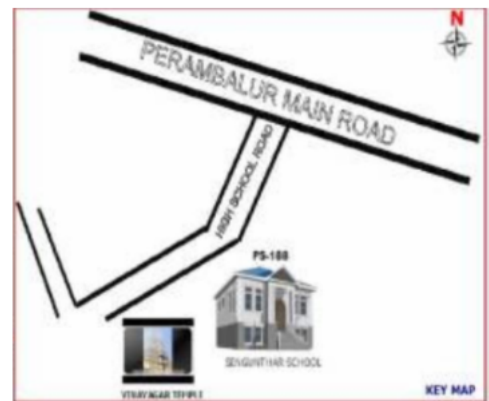

Cad View

Key MAP View