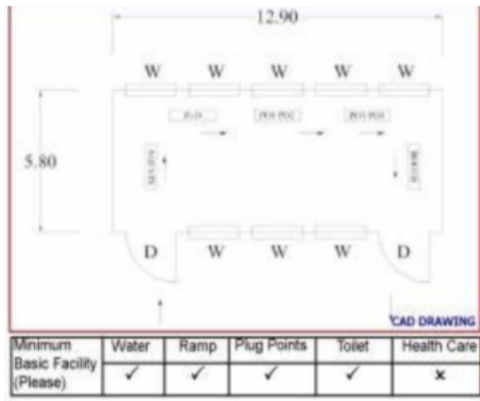

Cad View

Key MAP View