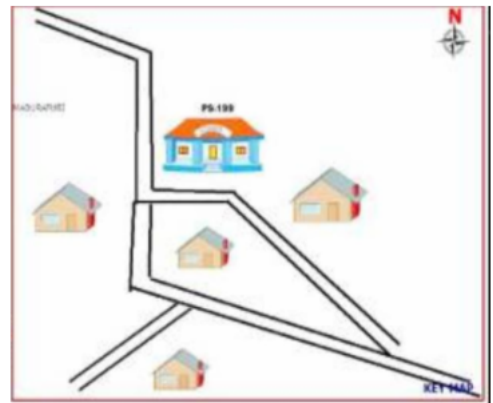

Key MAP View