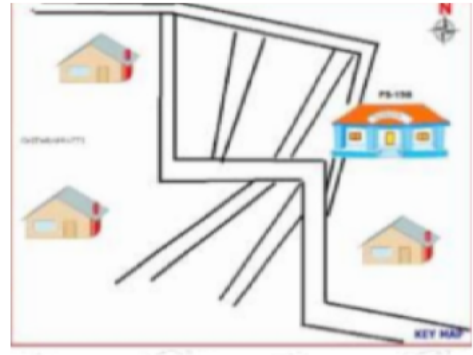

Key MAP View