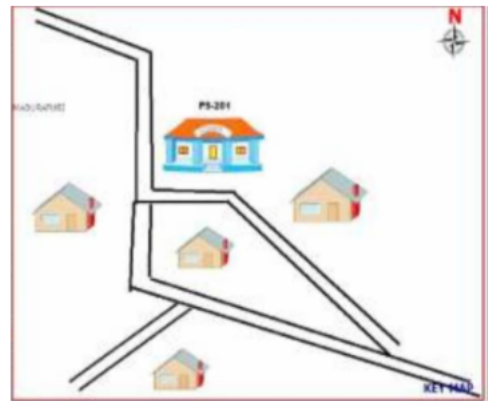

Cad View

Key MAP View