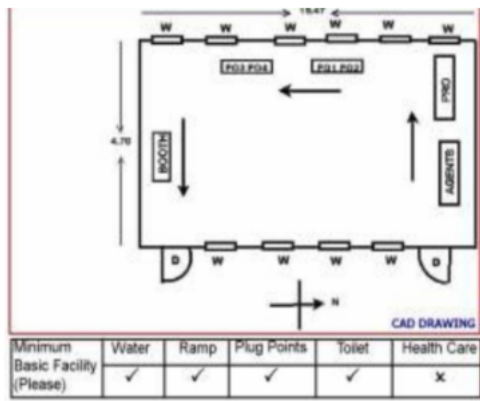

Google Map View

Polling Station Building Front View

Polling Station Front View

Cad View

Key MAP View

1 பெயர் : நவீன்குமார் தந்தையின் பெயர்: ரெங்கசாமி வீட்டு எண் : 1-22 வயது : 25 பாலினம் : ஆண்	WWQ0876623 Photo is available	2 பெயர் : பா கௌதம் தந்தையின் பெயர்: பாண்டியன் வீட்டு எண் : 2/30 வயது : 19 பாலினம் : ஆண்	WWQ2027712 Photo is available	3 பெயர் : லோகநாதன் - தந்தையின் பெயர்: கருணாநிதி - வீட்டு எண் : 2-63 வயது : 38 பாலினம் : ஆண்	WWQ0565143 Photo is available
4 பெயர் : ராஜா - தந்தையின் பெயர்: பிச்சைமுத்து - வீட்டு எண் : 2-123 வயது : 36 பாலினம் : ஆண்	WWQ0517284 Photo is available	5 பெயர் : கோபி - தந்தையின் பெயர்: இளங்கோவன் - வீட்டு எண் : 2-198 வயது : 37 பாலினம் : ஆண்	WWQ0401661 Photo is available	6 பெயர் : பிரசாந்த் - தந்தையின் பெயர்: இளங்கோவன் - வீட்டு எண் : 2-198 வயது : 34 பாலினம் : ஆண்	WWQ0401679 Photo is available
7 பெயர் : கார்த்திக் - தந்தையின் பெயர்: துரைசாமி - வீட்டு எண் : 2-206B வயது : 35 பாலினம் : ஆண்	WWQ0564930 Photo is available	8 பெயர் : ர ஹரிஹரசுதன் தந்தையின் பெயர்: ரமேஷ் வீட்டு எண் : 2/218 வயது : 19 பாலினம் : ஆண்	WWQ2027761 Photo is available	9 பெயர் : கிர்த்தனா - தந்தையின் பெயர்: சேகர் - வீட்டு எண் : 2-222 வயது : 29 பாலினம் : பெண்	WWQ0650093 Photo is available
10 பெயர் : சஞ்சய் தந்தையின் பெயர்: செல்வம் வீட்டு எண் : 2/227 வயது : 22 பாலினம் : ஆண்	WWQ1885979 Photo is available	11 பெயர் : குணசேகரன் - தந்தையின் பெயர்: முத்துசாமி - வீட்டு எண் : 2-234 வயது : 49 பாலினம் : ஆண்	WWQ0311233 Photo is available	12 பெயர் : சரளா - கணவர் பெயர்: குணசேகரன் - வீட்டு எண் : 2-234 வயது : 44 பாலினம் : பெண்	WWQ0311241 Photo is available
13 பெயர் : சேக்கிழார் - தந்தையின் பெயர்: துரைசாமி - வீட்டு எண் : 2-243 வயது : 39 பாலினம் : ஆண்	WWQ0311266 Photo is available	14 பெயர் : கார்த்திக் - தந்தையின் பெயர்: முத்துசாமி - வீட்டு எண் : 2-254 வயது : 35 பாலினம் : ஆண்	WWQ0564880 Photo is available	15 பெயர் : ராஜேஸ்வரி - கணவர் பெயர்: வடிவேல் - வீட்டு எண் : 2-255 வயது : 39 பாலினம் : பெண்	WWQ0311282 Photo is available
16 பெயர் : செல்வம்மாள் கணவர் பெயர்: துரைசாமி வீட்டு எண் : 2-263 வயது : 73 பாலினம் : பெண்	WWQ0844845 Photo is available	17 பெயர் : காமராஜ் - தந்தையின் பெயர்: வெள்ளையங்கிரி - வீட்டு எண் : 2-280 வயது : 39 பாலினம் : ஆண்	WWQ0564922 Photo is available	18 பெயர் : சுகன்யா - கணவர் பெயர்: காமராஜ் - வீட்டு எண் : 2-280 வயது : 34 பாலினம் : பெண்	WWQ0565069 Photo is available
19 பெயர் : ம கலைச்செல்வி கணவர் பெயர்: கிருஷ்ணசாமி வீட்டு எண் : 2/300 வயது : 33 பாலினம் : பெண்	WWQ2027613 Photo is available	20 பெயர் : சுவேதா தந்தையின் பெயர்: பாலு வீட்டு எண் : 2/351 வயது : 24 பாலினம் : பெண்	WWQ1880616 Photo is available	21 பெயர் : புகழேந்தி தந்தையின் பெயர்: ராஜேந்தரன் வீட்டு எண் : 2-369 வயது : 25 பாலினம் : ஆண்	WWQ0876649 Photo is available
22 பெயர் : புவனேஸ்வரி - தந்தையின் பெயர்: கந்தசாமி - வீட்டு எண் : 2-410 வயது : 36 பாலினம் : பெண்	WWQ0311225 Photo is available	23 பெயர் : சின்னராசு - தந்தையின் பெயர்: சுப்ரமணி - வீட்டு எண் : 2-411 வயது : 27 பாலினம் : ஆண்	WWQ0801555 Photo is available	24 பெயர் : ஹேமலதா - கணவர் பெயர்: சேக்கிழார் - வீட்டு எண் : 2-422 வயது : 39 பாலினம் : பெண்	WWQ0650200 Photo is available
25 பெயர் : வடிவேல் - தந்தையின் பெயர்: குருசாமி - வீட்டு எண் : 2-445 வயது : 31 பாலினம் : ஆண்	WWQ0604215 Photo is available	26 பெயர் : கஸ்தூரி - தந்தையின் பெயர்: குருசாமி - வீட்டு எண் : 2-445 வயது : 30 பாலினம் : பெண்	WWQ0650101 Photo is available	27 பெயர் : அஜீத்குமார் தந்தையின் பெயர்: முத்துசாமி வீட்டு எண் : 2-466 வயது : 25 பாலினம் : ஆண்	WWQ1761204 Photo is available
# 28 பெயர் : கலையரசன் க தந்தையின் பெயர்: கந்தசாமி வீட்டு எண் : 2-489 வயது : 29 பாலினம் : ஆண்	WWQ0650150 Photo is available	29 பெயர் : செல்வகுமாரி தந்தையின் பெயர்: பெருமாள் - வீட்டு எண் : 49 வயது : 36 பாலினம் : பெண்	WWQ0148114 Photo is available	S 30 பெயர் : திவ்யா - தந்தையின் பெயர்: சுந்தரராஜு - வீட்டு எண் : 59 சி வயது : 27 பாலினம் : பெண்	WWQ0833467 Photo is available