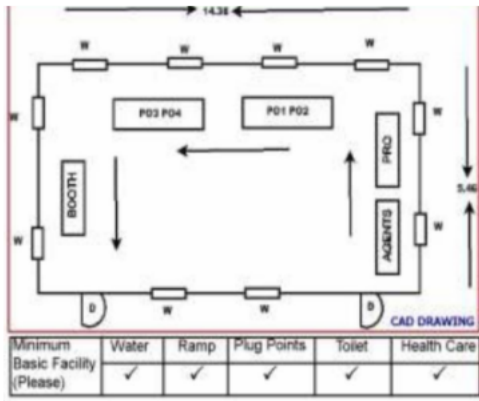

Google Map View

Polling Station Building Front View

Polling Station Front View

Cad View

Key MAP View

1 பெயர் : திலகேஷ்வரி தந்தையின் பெயர்: நாகராஜன் வீட்டு எண் : 1/1-9 வயது : 24 பாலினம் : பெண் Photo is available	WWQ1831544	2 பெயர் : கணகவள்ளி - கணவர் பெயர்: ராமசாமி - வீட்டு எண் : 1-1-147A வயது : 49 பாலினம் : பெண் Photo is available	WWQ0511378	# 3 பெயர் : சிவக்குமார் தந்தையின் பெயர்: நாகராஜன் வீட்டு எண் : 1/1-183 வயது : 25 பாலினம் : ஆண் Photo is available	WWQ1784131
4 பெயர் : திவாகரன் தந்தையின் பெயர்: நாகராஜன் வீட்டு எண் : 1/1-183 வயது : 23 பாலினம் : ஆண் Photo is available	WWQ1783638	# 5 பெயர் : கணேஷ் தந்தையின் பெயர்: மாரியப்பன் வீட்டு எண் : 1/2-34.-1 வயது : 23 பாலினம் : ஆண் Photo is available	WWQ1825744	6 பெயர் : செல்லம்மாள் - கணவர் பெயர்: ராமச்சந்திரன் - வீட்டு எண் : 1-2-51 வயது : 75 பாலினம் : பெண் Photo is available	WWQ0985242
7 பெயர் : விக்கனேஷ்வரன் தந்தையின் பெயர்: பெத்தண்ணன் வீட்டு எண் : 1-2-56 வயது : 25 பாலினம் : ஆண் Photo is available	WWQ1761956	8 பெயர் : மணிகண்டன் - தந்தையின் பெயர்: தங்கராஜ் - வீட்டு எண் : 1-2-60 வயது : 44 பாலினம் : ஆண் Photo is available	FYP1477397	9 பெயர் : அட்சயா தந்தையின் பெயர்: தியாகராஜன் வீட்டு எண் : 1-2-61 வயது : 26 பாலினம் : பெண் Photo is available	WWQ0902239
10 பெயர் : சத்யா தந்தையின் பெயர்: தியாகராஜன் வீட்டு எண் : 1/2-61 வயது : 23 பாலினம் : பெண் Photo is available	WWQ1784107	11 பெயர் : நவீன்குமார் தந்தையின் பெயர்: வெங்கடேசன் வீட்டு எண் : 1-2-62 வயது : 27 பாலினம் : ஆண் Photo is available	WWQ1760289	12 பெயர் : தீரிஸா தந்தையின் பெயர்: பெரியசாமி வீட்டு எண் : 1/2-108 வயது : 22 பாலினம் : பெண் Photo is available	WWQ1890870
13 பெயர் : கோகுலநாத் தந்தையின் பெயர்: வரதராஜன் வீட்டு எண் : 1-2-110 வயது : 27 பாலினம் : ஆண் Photo is available	WWQ1755370	14 பெயர் : கலையரசன் வ தந்தையின் பெயர்: வரதராஜ் வீட்டு எண் : 1/2-110 வயது : 22 பாலினம் : ஆண் Photo is available	WWQ2000495	15 பெயர் : சித்ரா - கணவர் பெயர்: முருகானந்தம் - வீட்டு எண் : 1-2-125 வயது : 37 பாலினம் : பெண் Photo is available	WWQ0702654
16 பெயர் : யுகேஷ் - தந்தையின் பெயர்: சுசீந்திரன் - வீட்டு எண் : 1-2-130 வயது : 32 பாலினம் : ஆண் Photo is available	WWQ0434894	17 பெயர் : தர்ஷினி கணேசன் தந்தையின் பெயர்: தர்ஷினி வீட்டு எண் : 1/2-296 வயது : 22 பாலினம் : பெண் Photo is available	WWQ1890847	18 பெயர் : திவ்யபுரீ தந்தையின் பெயர்: நாகராஜ் வீட்டு எண் : 1-9 வயது : 22 பாலினம் : பெண் Photo is available	WWQ1883636
19 பெயர் : செல்வராஜ் தந்தையின் பெயர்: செல்லப்பெருமாள் வீட்டு எண் : 1-17 வயது : 25 பாலினம் : ஆண் Photo is available	WWQ0907717	20 பெயர் : நிஷோக்குமார் தந்தையின் பெயர்: மணிமாறன் வீட்டு எண் : 1/17ஏ வயது : 20 பாலினம் : ஆண் Photo is available	WWQ1982826	21 பெயர் : நடராஜன் தந்தையின் பெயர்: குருமூர்த்தி வீட்டு எண் : 1-39டி வயது : 40 பாலினம் : ஆண் Photo is available	WWQ1902303
22 பெயர் : சோபனபிரியா கணவர் பெயர்: நடராஜன் வீட்டு எண் : 1-39டி வயது : 33 பாலினம் : பெண் Photo is available	SYK0953877	23 பெயர் : தைலம்மை - கணவர் பெயர்: நாராயணன் - வீட்டு எண் : 1-43 வயது : 73 பாலினம் : பெண் Photo is available	WWQ0985267	24 பெயர் : ஜோதி ப தந்தையின் பெயர்: பழனிபாண்டி வீட்டு எண் : 1/45 வயது : 25 பாலினம் : பெண் Photo is available	WWQ1943224
25 பெயர் : ராமசாமி - தந்தையின் பெயர்: கோவிந்தன் - வீட்டு எண் : 1-47A வயது : 62 பாலினம் : ஆண் Photo is available	WWQ0511386	26 பெயர் : ராஜேஷ் தந்தையின் பெயர்: ராமசாமி வீட்டு எண் : 1-47ஏ வயது : 24 பாலினம் : ஆண் Photo is available	WWQ1763440	27 பெயர் : குப்புசாமி தந்தையின் பெயர்: குருசாமி வீட்டு எண் : 1-72 வயது : 49 பாலினம் : ஆண் Photo is available	WWQ1876564
28 பெயர் : ரகுநாத் தந்தையின் பெயர்: கணேசன் வீட்டு எண் : 1-123 வயது : 24 பாலினம் : ஆண் Photo is available	WWQ1751775	29 பெயர் : பரமேஸ்வரி - கணவர் பெயர்: மோகன்ராஜ் - வீட்டு எண் : 1-153 வயது : 33 பாலினம் : பெண் Photo is available	WWQ0667865	30 பெயர் : சேவகசபிராஜா தந்தையின் பெயர்: மனோகரன் - வீட்டு எண் : 1-160 வயது : 28 பாலினம் : ஆண் Photo is available	WWQ0702738