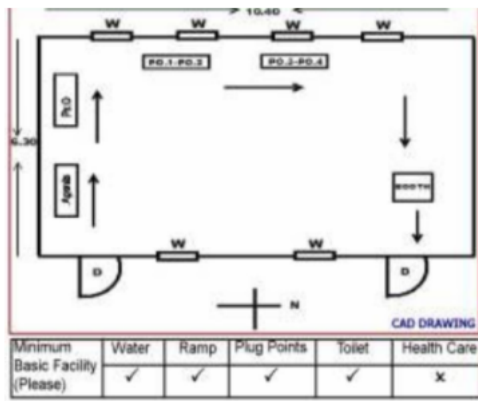

Google Map View

Polling Station Building Front View

Polling Station Front View

Cad View

Key MAP View

1	FYP1293463	பெயர் : கணபதி - தந்தையின் பெயர்: குருநாதன் - வீட்டு எண் : 1 வயது : 71 பாலினம் : ஆண்	Photo is available	2	WWQ1507227	பெயர் : பெரியக்காள் - கணவர் பெயர்: கணபதி - வீட்டு எண் : 1 வயது : 66 பாலினம் : பெண்	Photo is available	3	WWQ0273920	பெயர் : முருகேசன் - தந்தையின் பெயர்: கணபதி - வீட்டு எண் : 1 வயது : 44 பாலினம் : ஆண்	Photo is available
4	WWQ0651414	பெயர் : ராஜலட்சுமி - கணவர் பெயர்: மணி - வீட்டு எண் : 1 வயது : 40 பாலினம் : பெண்	Photo is available	5	WWQ0651364	பெயர் : சதீஸ்குமார் - தந்தையின் பெயர்: பழனியாண்டி - வீட்டு எண் : 1 வயது : 29 பாலினம் : ஆண்	Photo is available	6	WWQ1507235	பெயர் : சமதி - கணவர் பெயர்: நடராஜன் - வீட்டு எண் : 1-3 வயது : 46 பாலினம் : பெண்	Photo is available
7	FYP4254223	பெயர் : நடராஜன் - தந்தையின் பெயர்: சிக்கன் - வீட்டு எண் : 1-3 வயது : 45 பாலினம் : ஆண்	Photo is available	8	WWQ1805233	பெயர் : திவ்யா தந்தையின் பெயர்: நடராஜன் வீட்டு எண் : 1/3 வயது : 23 பாலினம் : பெண்	Photo is available	9	WWQ0834192	பெயர் : மகேஸ்வரி - கணவர் பெயர்: ரவிக்குமார் - வீட்டு எண் : 1-5 வயது : 30 பாலினம் : பெண்	Photo is available
10	WWQ0802280	பெயர் : காலியா - தந்தையின் பெயர்: கணேசன் - வீட்டு எண் : 1-7 வயது : 27 பாலினம் : பெண்	Photo is available	11	WWQ1806702	பெயர் : அறச்செல்வி தந்தையின் பெயர்: சித்தபாலாஜி வீட்டு எண் : 1/8 வயது : 35 பாலினம் : பெண்	Photo is available	12	FYP1463827	பெயர் : சித்தபாலாஜி - தந்தையின் பெயர்: சுப்ரமணியம் - வீட்டு எண் : 1-9 வயது : 41 பாலினம் : ஆண்	Photo is available
13	WWQ1811041	பெயர் : கோகுலராஜ் கணேசன் தந்தையின் பெயர்: கணேசன் வீட்டு எண் : 1/10 வயது : 23 பாலினம் : ஆண்	Photo is available	14	WWQ1780154	பெயர் : பலானி காயத்திரி தந்தையின் பெயர்: சின்னையன் வீட்டு எண் : 1/15 வயது : 26 பாலினம் : பெண்	Photo is available	15	WWQ1821636	பெயர் : புவனேஸ்வரன் தந்தையின் பெயர்: தங்கவேல் வீட்டு எண் : 1/20 வயது : 24 பாலினம் : ஆண்	Photo is available
16	WWQ0651380	பெயர் : தமிழ்செல்வன் - தந்தையின் பெயர்: சண்முகம் - வீட்டு எண் : 1-22 வயது : 29 பாலினம் : ஆண்	Photo is available	17	WWQ0403386	பெயர் : சுகன்யா - கணவர் பெயர்: முருகேசன் - வீட்டு எண் : 1-25 வயது : 34 பாலினம் : பெண்	Photo is available	18	WWQ1940766	பெயர் : மோகன்ராஜ் ப தந்தையின் பெயர்: பழனியாண்டி ஆ வீட்டு எண் : 1/25 வயது : 24 பாலினம் : ஆண்	Photo is available
19	WWQ0485722	பெயர் : மஞ்சளா - கணவர் பெயர்: வீரமலை - வீட்டு எண் : 1-26 வயது : 32 பாலினம் : பெண்	Photo is available	20	WWQ0605071	பெயர் : சுதர்சன் - தந்தையின் பெயர்: சுப்ரமணியன் - வீட்டு எண் : 1-27 வயது : 31 பாலினம் : ஆண்	Photo is available	21	WWQ1894062	பெயர் : செளமியா தந்தையின் பெயர்: வீரமலை வீட்டு எண் : 1/31 வயது : 22 பாலினம் : பெண்	Photo is available
22	WWQ2029403	பெயர் : பிரகாஷ் வீ தந்தையின் பெயர்: வீரமலை வீட்டு எண் : 1/31 வயது : 19 பாலினம் : ஆண்	Photo is available	23	WWQ2039030	பெயர் : பிரவீன் வீ தந்தையின் பெயர்: வீரமலை வீட்டு எண் : 1/31 வயது : 19 பாலினம் : ஆண்	Photo is available	24	WWQ2026342	பெயர் : மனோஜ் ச தந்தையின் பெயர்: சரவணன் வீட்டு எண் : 1/32 வயது : 19 பாலினம் : ஆண்	Photo is available
25	KVY0505248	பெயர் : லக்ஷ்மி கணவர் பெயர்: பழனியாண்டி வீட்டு எண் : 1/32 ஏ வயது : 42 பாலினம் : பெண்	Photo is available	26	WWQ1888718	பெயர் : ஸ்ரீகாந்த் தந்தையின் பெயர்: பழனியாண்டி வீட்டு எண் : 1/32ஏ வயது : 22 பாலினம் : ஆண்	Photo is available	27	WWQ1924778	பெயர் : சரவணகுமார் தந்தையின் பெயர்: பழனியாண்டி வீட்டு எண் : 1/32 ஏ வயது : 22 பாலினம் : ஆண்	Photo is available
28	WWQ1994581	பெயர் : வசந்தி கணவர் பெயர்: சுரேஷ் வீட்டு எண் : 1/37 வயது : 29 பாலினம் : பெண்	Photo is available	29	WWQ1814789	பெயர் : நிஷா தந்தையின் பெயர்: மாதேஷ்வரன் வீட்டு எண் : 1/43 வயது : 25 பாலினம் : பெண்	Photo is available	30	WWQ2032290	பெயர் : கௌதம்ராஜ் மா தந்தையின் பெயர்: மாதேஷ்வரன் வீட்டு எண் : 1/43 வயது : 20 பாலினம் : ஆண்	Photo is available