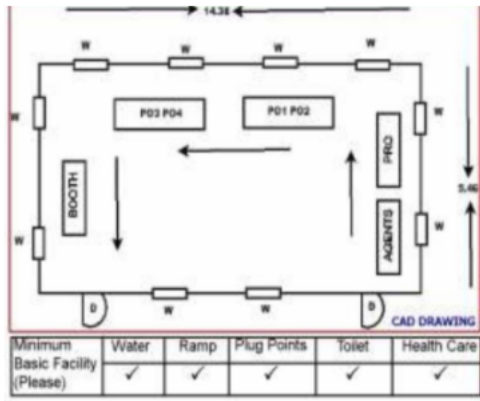

Google Map View

Polling Station Building Front View

Polling Station Front View

Cad View

Key MAP View

சட்டமன்றத் தொகுதியின் எண் மற்றும் பெயர் : 146-துறையூர்
பிரிவு எண் மற்றும் பெயர் 1-கொப்பம்பட்டி (வ.கி) மற்றும் (உஊ), வார்டு-1 ஒன்பது கோட்டை