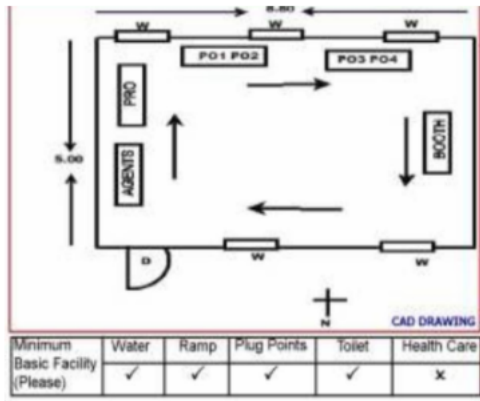

கையொப்பம்

Nazri Naksha

Google Map View

Polling Station Building Front View

Polling Station Front View

Cad View

Key MAP View

1	WWQ1806678	பெயர் : ஹரிஹரன் தந்தையின் பெயர்: தர்மர் வீட்டு எண் : 1/83 வயது : 23 பாலினம் : ஆண்	Photo is available	2	WWQ0873935	பெயர் : ஐஸ்வர்யா தந்தையின் பெயர்: சுப்பையா வீட்டு எண் : 1-113ஏ வயது : 26 பாலினம் : ஆண்	Photo is available	3	WWQ1850205	பெயர் : நவீன் தந்தையின் பெயர்: நடராஜன் வீட்டு எண் : 3/6 வயது : 23 பாலினம் : ஆண்	Photo is available
4	WWQ0074021	பெயர் : சிவக்குமார் - தந்தையின் பெயர்: ராஜு வீட்டு எண் : 3-43 வயது : 37 பாலினம் : ஆண்	Photo is available	5	WWQ1535004	பெயர் : செல்வராணி - கணவர் பெயர்: மணி - வீட்டு எண் : 3-115 வயது : 47 பாலினம் : பெண்	Photo is available	6	FYP1946953	பெயர் : அனிதா - கணவர் பெயர்: ராஜ்குமார் - வீட்டு எண் : 3-128B வயது : 42 பாலினம் : பெண்	Photo is available
7	WWQ0074005	பெயர் : ஜோதி - தந்தையின் பெயர்: தாதாமுத்து - வீட்டு எண் : 3-130 வயது : 37 பாலினம் : பெண்	Photo is available	8	WWQ1849942	பெயர் : ஷீன் ராஜ் தந்தையின் பெயர்: ஸோழராஜ் வீட்டு எண் : 3/133 வயது : 28 பாலினம் : பெண்	Photo is available	9	WWQ0847053	பெயர் : ராஜ்குமார் தந்தையின் பெயர்: முருகேசன் வீட்டு எண் : 3-149 வயது : 28 பாலினம் : ஆண்	Photo is available
10	WWQ2067437	பெயர் : சம்பக்குமார் பாலசந்திரன் தந்தையின் பெயர்: பாலசந்திரன் வீட்டு எண் : 3/153 வயது : 20 பாலினம் : ஆண்	Photo is available	11	WWQ1850221	பெயர் : சுகன்யா கணவர் பெயர்: சதீஷ் வீட்டு எண் : 4/32 வயது : 32 பாலினம் : பெண்	Photo is available	12	YAK2181758	பெயர் : கமலி கணவர் பெயர்: பிரபாகரன் வீட்டு எண் : 5/159ஏ வயது : 37 பாலினம் : பெண்	Photo is available
13	LNQ8504300	பெயர் : மாலா கணவர் பெயர்: ஜெயபாலன் வீட்டு எண் : 5/663 வயது : 54 பாலினம் : பெண்	Photo is available	14	WWQ0915173	பெயர் : கௌசல்யா கணவர் பெயர்: பிரபு வீட்டு எண் : 6-609 வயது : 30 பாலினம் : பெண்	Photo is available	15	WWQ1893072	பெயர் : மணிவாசன் தந்தையின் பெயர்: நேருராஜா வீட்டு எண் : 33 வயது : 22 பாலினம் : ஆண்	Photo is available
16	WWQ1847367	பெயர் : சசிகலா கணவர் பெயர்: பிரபு வீட்டு எண் : 40 வயது : 30 பாலினம் : பெண்	Photo is available	17	WWQ1850544	பெயர் : ரேணுகா தேவி தந்தையின் பெயர்: பழனி வேல் வீட்டு எண் : 47 வயது : 23 பாலினம் : ஆண்	Photo is available	18	WWQ1851260	பெயர் : சூர்யா கணவர் பெயர்: சரவணன் வீட்டு எண் : 58 வயது : 30 பாலினம் : பெண்	Photo is available
19	WWQ0073924	பெயர் : சுப்ரமணியன் - தந்தையின் பெயர்: புரவி - வீட்டு எண் : 91 வயது : 84 பாலினம் : ஆண்	Photo is available	20	WWQ0074252	பெயர் : துளசி - கணவர் பெயர்: சுப்ரமணியன் - வீட்டு எண் : 91B வயது : 72 பாலினம் : பெண்	Photo is available	21	WWQ0074245	பெயர் : கணேசன் - தந்தையின் பெயர்: பரமசிவம் - வீட்டு எண் : 91C வயது : 58 பாலினம் : ஆண்	Photo is available
22	WWQ0074237	பெயர் : ராமமூர்த்தி - தந்தையின் பெயர்: பரமசிவம் - வீட்டு எண் : 91C வயது : 46 பாலினம் : ஆண்	Photo is available	23	WWQ0074229	பெயர் : நாகம்மாள் - கணவர் பெயர்: கணேசன் - வீட்டு எண் : 91C வயது : 46 பாலினம் : பெண்	Photo is available	24	WWQ0110320	பெயர் : ராஜரத்தினம் தந்தையின் பெயர்: பரமசிவம் வீட்டு எண் : 95B வயது : 52 பாலினம் : ஆண்	Photo is available
25	WWQ0073932	பெயர் : வசந்தா - தந்தையின் பெயர்: கந்தசாமி - வீட்டு எண் : 96 வயது : 39 பாலினம் : பெண்	Photo is available	26	WWQ0073940	பெயர் : இளையராஜா - தந்தையின் பெயர்: மாரிமுத்து - வீட்டு எண் : 115 வயது : 39 பாலினம் : ஆண்	Photo is available	27	WWQ0157107	பெயர் : புஷ்பம் - கணவர் பெயர்: பழனியாண்டி - வீட்டு எண் : 118 வயது : 46 பாலினம் : பெண்	Photo is available
28	FYP4255584	பெயர் : தனபால் - தந்தையின் பெயர்: பாலகிருஷ்ணன் - வீட்டு எண் : 124B வயது : 54 பாலினம் : ஆண்	Photo is available	29	FYP4079521	பெயர் : ராஜீ - தந்தையின் பெயர்: சின்னசாமி - வீட்டு எண் : 129 வயது : 75 பாலினம் : ஆண்	Photo is available	30	WWQ0074286	பெயர் : செல்வராஜ் - தந்தையின் பெயர்: கணேசன் - வீட்டு எண் : 129A வயது : 54 பாலினம் : ஆண்	Photo is available