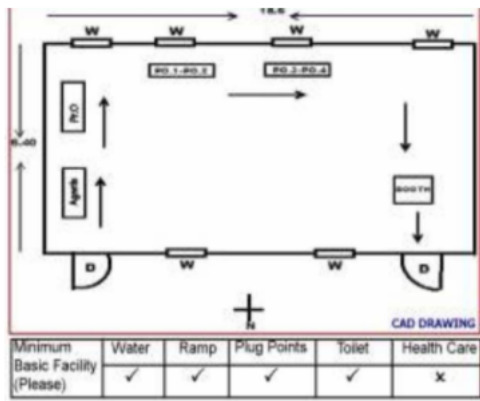

**Google Map View**

**Polling Station Building Front View**

**Polling Station Front View**

**Cad View**

**Key MAP View**

1	WWQ0921767	பெயர் : ராஜ்குமார் தந்தையின் பெயர்: சிவஞானம் வீட்டு எண் : 1-23 வயது : 27 பாலினம் : ஆண்	Photo is available	2	WWQ1937697	பெயர் : கௌதம் தந்தையின் பெயர்: செல்வராசு வீட்டு எண் : 1/33 வயது : 21 பாலினம் : ஆண்	Photo is available	3	WWQ1870625	பெயர் : பிரியா தந்தையின் பெயர்: மணிகண்டன் வீட்டு எண் : 1/54 வயது : 25 பாலினம் : பெண்	Photo is available
4	WWQ1870633	பெயர் : க்ரிஜா தந்தையின் பெயர்: சந்திரசேகரன் வீட்டு எண் : 1/64 வயது : 34 பாலினம் : பெண்	Photo is available	5	WWQ1848068	பெயர் : அமர்ஷ் தந்தையின் பெயர்: தர்மராஜ் வீட்டு எண் : 1/103 வயது : 23 பாலினம் : ஆண்	Photo is available	6	WWQ1848118	பெயர் : பிரேமா கணவர் பெயர்: கணேசன் வீட்டு எண் : 1/151 வயது : 46 பாலினம் : பெண்	Photo is available
7	WWQ1848142	பெயர் : சதாசிவம் தந்தையின் பெயர்: செல்லய்யா வீட்டு எண் : 1/151 வயது : 23 பாலினம் : ஆண்	Photo is available	8	WWQ1848084	பெயர் : மனோன்மணி கணவர் பெயர்: நடராஜன் வீட்டு எண் : 1/165 வயது : 28 பாலினம் : பெண்	Photo is available	9	WWQ1875764	பெயர் : பிரியா கணவர் பெயர்: பிரபு வீட்டு எண் : 1-173 வயது : 33 பாலினம் : பெண்	Photo is available
10	WWQ1848209	பெயர் : திவ்யப்ரியா தந்தையின் பெயர்: பெரியண்ணன் வீட்டு எண் : 1/199 வயது : 24 பாலினம் : பெண்	Photo is available	11	WWQ0488171	பெயர் : சதீஷ்குமார் - தந்தையின் பெயர்: நாராயணன் - வீட்டு எண் : 1-201 வயது : 32 பாலினம் : ஆண்	Photo is available	12	WWQ1814268	பெயர் : சுகந்தி கணவர் பெயர்: அரவிந்தக்குமார் வீட்டு எண் : 2/3 வயது : 30 பாலினம் : பெண்	Photo is available
13	WWQ1806587	பெயர் : சதா கணவர் பெயர்: வினோத்குமார் வீட்டு எண் : 2/9 வயது : 38 பாலினம் : பெண்	Photo is available	14	WWQ0872952	பெயர் : இளவரசன் தந்தையின் பெயர்: சிதம்பரம் வீட்டு எண் : 2/25 வயது : 26 பாலினம் : ஆண்	Photo is available	15	WWQ1799923	பெயர் : கலைச்செல்வி கணவர் பெயர்: வரதராஜ் வீட்டு எண் : 2/71 வயது : 36 பாலினம் : பெண்	Photo is available
16	WWQ1781905	பெயர் : நிவேதா தந்தையின் பெயர்: பாலசுப்ரமணியன் வீட்டு எண் : 2/75 ஏ வயது : 24 பாலினம் : பெண்	Photo is available	17	WWQ1848167	பெயர் : காயத்ரி கணவர் பெயர்: செல்வம் வீட்டு எண் : 28 வயது : 29 பாலினம் : பெண்	Photo is available	18	WWQ1875756	பெயர் : மணிகண்டன் தந்தையின் பெயர்: வெங்கட் வீட்டு எண் : 112 வயது : 23 பாலினம் : ஆண்	Photo is available
19	WWQ0872861	பெயர் : கோவிந்தராஜ் தந்தையின் பெயர்: ரெங்கசாமி வீட்டு எண் : 136பீ வயது : 65 பாலினம் : ஆண்	Photo is available	20	FYP4079893	பெயர் : நாராயணன் - தந்தையின் பெயர்: தேவராயன் - வீட்டு எண் : 201 வயது : 68 பாலினம் : ஆண்	Photo is available	21	FYP4079885	பெயர் : ஜெயலட்சுமி - கணவர் பெயர்: நாராயணன் - வீட்டு எண் : 201 வயது : 61 பாலினம் : பெண்	Photo is available
22	WWQ1848134	பெயர் : வீரம்மாள் கணவர் பெயர்: முருகேசன் வீட்டு எண் : 221 வயது : 44 பாலினம் : பெண்	Photo is available								