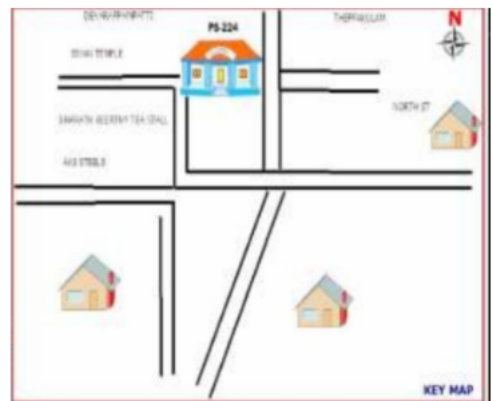

Google Map View

Polling Station Building Front View

Polling Station Front View

Cad View

Key MAP View

1	FYP1950815	பெயர் : பொம்மிசெல்லம்மாள் - கணவர் பெயர்: பொன்னுசாமி - வீட்டு எண் : 4 வயது : 80 பாலினம் : பெண்	Photo is available	2	FYP4137063	பெயர் : ராஜேந்திரன் - தந்தையின் பெயர்: ஸேநகாயந் வீட்டு எண் : 6/8 வயது : 54 பாலினம் : ஆண்	Photo is available	3	WWQ1642198	பெயர் : சித்ரா - கணவர் பெயர்: சின்னதம்பி - வீட்டு எண் : 6-11 வயது : 54 பாலினம் : பெண்	Photo is available
4	WWQ0312439	பெயர் : பிரகதீஸ்வரன் - தந்தையின் பெயர்: சின்னதம்பி - வீட்டு எண் : 6-11 வயது : 33 பாலினம் : ஆண்	Photo is available	5	WWQ0488668	பெயர் : கார்த்திக் - தந்தையின் பெயர்: சின்னதம்பி - வீட்டு எண் : 6-11 வயது : 31 பாலினம் : ஆண்	Photo is available	6	WWQ1721380	பெயர் : நவீன் தாயின் பெயர்: சித்ரா வீட்டு எண் : 6/11 வயது : 24 பாலினம் : ஆண்	Photo is available
7	WWQ0568915	பெயர் : காயத்ரி - கணவர் பெயர்: ரமேஷ் - வீட்டு எண் : 6-12 வயது : 32 பாலினம் : பெண்	Photo is available	8	WWQ1883412	பெயர் : கேசவ் தந்தையின் பெயர்: சிவசாமி வீட்டு எண் : 6-78 வயது : 22 பாலினம் : ஆண்	Photo is available	9	WWQ0517383	பெயர் : அருணாசலம் - தந்தையின் பெயர்: பொன்னுசாமி - வீட்டு எண் : 6-83 வயது : 64 பாலினம் : ஆண்	Photo is available
10	WWQ0517391	பெயர் : வசந்தா - கணவர் பெயர்: அருணாசலம் - வீட்டு எண் : 6-83 வயது : 55 பாலினம் : பெண்	Photo is available	11	WWQ0696492	பெயர் : காந்திமதி - கணவர் பெயர்: சிய்யாம்பிள்ளை - வீட்டு எண் : 6-132 வயது : 65 பாலினம் : பெண்	Photo is available	12	WWQ1949718	பெயர் : ராஜலெட்சுமி ந கணவர் பெயர்: நல்லையா வீட்டு எண் : 6/208 வயது : 36 பாலினம் : பெண்	Photo is available
13	WWQ1848597	பெயர் : மோனிஷா தந்தையின் பெயர்: முருகேசன் வீட்டு எண் : 7/39 வயது : 23 பாலினம் : பெண்	Photo is available	14	WWQ0872481	பெயர் : பாக்கியலட்சுமி தந்தையின் பெயர்: தங்கராசு பழனி வீட்டு எண் : 7-48 வயது : 25 பாலினம் : பெண்	Photo is available	15	WWQ0872473	பெயர் : பவித்ரா தந்தையின் பெயர்: கிருஷ்ணன் வீட்டு எண் : 7-52 வயது : 26 பாலினம் : பெண்	Photo is available
16	WWQ0907378	பெயர் : சரத்குமார் தந்தையின் பெயர்: முருகேசன் வீட்டு எண் : 7-93 வயது : 25 பாலினம் : ஆண்	Photo is available	17	FYP1301290	பெயர் : சித்ரா - கணவர் பெயர்: ராஜேந்திரன் - வீட்டு எண் : 8 வயது : 51 பாலினம் : பெண்	Photo is available	18	WWQ1811660	பெயர் : ஜயஸ்ரீயா தந்தையின் பெயர்: தர்மராஜ் வீட்டு எண் : 10/19 வயது : 25 பாலினம் : பெண்	Photo is available
19	WWQ1802214	பெயர் : அருணா தேவி தந்தையின் பெயர்: செல்லையா வீட்டு எண் : 10/80 வயது : 24 பாலினம் : பெண்	Photo is available	20	WWQ1875814	பெயர் : கனகா தந்தையின் பெயர்: தங்கவேல் வீட்டு எண் : 10-96 வயது : 35 பாலினம் : பெண்	Photo is available	21	WWQ1875806	பெயர் : அம்பிகா தந்தையின் பெயர்: கணேசன் வீட்டு எண் : 10-97 வயது : 39 பாலினம் : பெண்	Photo is available
22	WWQ1873405	பெயர் : சுரேஷ் தந்தையின் பெயர்: ராணி வீட்டு எண் : 10/104 வயது : 24 பாலினம் : ஆண்	Photo is available	23	WWQ1812056	பெயர் : சினேகா தந்தையின் பெயர்: நடராஜ் வீட்டு எண் : 10/158 வயது : 24 பாலினம் : பெண்	Photo is available	24	WWQ1873397	பெயர் : கலையரசன் தந்தையின் பெயர்: ஜோதி லக்ஷ்மி வீட்டு எண் : 10/179 வயது : 24 பாலினம் : ஆண்	Photo is available
25	WWQ1802115	பெயர் : கார்த்திகேயன் தந்தையின் பெயர்: மஞ்சு நாதன் வீட்டு எண் : 10/185 வயது : 23 பாலினம் : ஆண்	Photo is available	26	WWQ1803121	பெயர் : சந்தோஷ் தந்தையின் பெயர்: செல்லதுரை வீட்டு எண் : 10/195 வயது : 26 பாலினம் : ஆண்	Photo is available	27	WWQ1848613	பெயர் : வேலவன் தந்தையின் பெயர்: தருமலிங்கம் வீட்டு எண் : 10/1433 வயது : 24 பாலினம் : ஆண்	Photo is available
28	WWQ1955285	பெயர் : வெற்றிவேல் தந்தையின் பெயர்: தர்மலிங்கம் தர்மலிங்கம் வீட்டு எண் : 10/1433 வயது : 20 பாலினம் : ஆண்	Photo is available	29	WWQ1642206	பெயர் : சின்னதம்பி - தந்தையின் பெயர்: கருப்பையா - வீட்டு எண் : 11 வயது : 81 பாலினம் : ஆண்	Photo is available	30	WWQ1812049	பெயர் : நிவேதா தந்தையின் பெயர்: சத்தியமூர்த்தி வீட்டு எண் : 11 வயது : 24 பாலினம் : பெண்	Photo is available