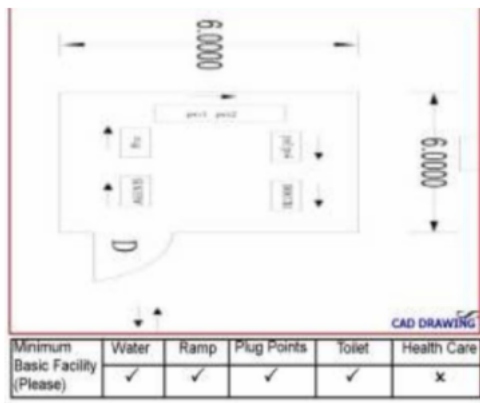

Google Map View

Polling Station Building Front View

ELEVATION

Polling Station Front View

Cad View

Key MAP View

1	WWQ1654771	பெயர் : கந்தசாமி - தந்தையின் பெயர்: தன்னாசி - வீட்டு எண் : 1 வயது : 69 பாலினம் : ஆண்	Photo is available	2	WWQ1654789	பெயர் : லோகம்பாள் - கணவர் பெயர்: கந்தசாமி - வீட்டு எண் : 1 வயது : 61 பாலினம் : பெண்	Photo is available	3	FYP1436914	பெயர் : ராஜசேகரன் - தந்தையின் பெயர்: கந்தசாமி - வீட்டு எண் : 1 வயது : 44 பாலினம் : ஆண்	Photo is available
S 4	ABQ0421289	பெயர் : நடராஜன் தந்தையின் பெயர்: ரத்தினம் வீட்டு எண் : 1/64 வயது : 71 பாலினம் : ஆண்	Photo is available	5	WWQ0804104	பெயர் : பிரிவினா - தந்தையின் பெயர்: சீனிவாசன் - வீட்டு எண் : 1-194 வயது : 28 பாலினம் : பெண்	Photo is available	6	FYP4207528	பெயர் : ராமசாமி - தந்தையின் பெயர்: பெருமாள் - வீட்டு எண் : 1A வயது : 72 பாலினம் : ஆண்	Photo is available
7	FYP4207536	பெயர் : மணிமேகலை - கணவர் பெயர்: ராமசாமி - வீட்டு எண் : 1-A வயது : 57 பாலினம் : பெண்	Photo is available	8	FYP4207544	பெயர் : கலைச்செல்வன் - தந்தையின் பெயர்: ராமசாமி - வீட்டு எண் : 1-A வயது : 45 பாலினம் : ஆண்	Photo is available	9	WWQ1850635	பெயர் : சின்னம்மாள் கணவர் பெயர்: வடிவேல் வீட்டு எண் : 2/153 வயது : 42 பாலினம் : பெண்	Photo is available
10	WWQ0489815	பெயர் : ராமமூர்த்தி - தந்தையின் பெயர்: வேணுகோபால் - வீட்டு எண் : 2-175 வயது : 32 பாலினம் : ஆண்	Photo is available	11	WWQ2018778	பெயர் : ஜெயபிரியா தந்தையின் பெயர்: பழனிசாமி வீட்டு எண் : 2/203 வயது : 21 பாலினம் : பெண்	Photo is available	12	WWQ1654805	பெயர் : பழனி - தந்தையின் பெயர்: ஆண்டி - வீட்டு எண் : 3 வயது : 58 பாலினம் : ஆண்	Photo is available
13	WWQ1654813	பெயர் : ராஜேஸ்வரி - கணவர் பெயர்: பழனி - வீட்டு எண் : 3 வயது : 53 பாலினம் : பெண்	Photo is available	14	WWQ0803593	பெயர் : கண்ணன் - தந்தையின் பெயர்: செல்வராஜ் - வீட்டு எண் : 3/34 வயது : 27 பாலினம் : ஆண்	Photo is available	15	WWQ0689737	பெயர் : செல்லதுரை - தந்தையின் பெயர்: பழனியாண்டி - வீட்டு எண் : 3-85 வயது : 34 பாலினம் : ஆண்	Photo is available
16	WWQ1851922	பெயர் : சுவேதா கணவர் பெயர்: ராஜ்குமார் வீட்டு எண் : 3/99 வயது : 31 பாலினம் : பெண்	Photo is available	17	FYP4017281	பெயர் : லட்சுமி - கணவர் பெயர்: கந்தசாமி - வீட்டு எண் : 4 வயது : 61 பாலினம் : பெண்	Photo is available	18	FYP1968932	பெயர் : ராஜ்குமார் - தந்தையின் பெயர்: கந்தசாமி - வீட்டு எண் : 4 வயது : 46 பாலினம் : ஆண்	Photo is available
19	WWQ0678979	பெயர் : உமா மகேஸ்வரி - கணவர் பெயர்: கலைச்செல்வன் - வீட்டு எண் : 4-1A வயது : 41 பாலினம் : பெண்	Photo is available	20	WWQ0406637	பெயர் : சித்ரா - கணவர் பெயர்: ராஜ்குமார் - வீட்டு எண் : 4-2 வயது : 35 பாலினம் : பெண்	Photo is available	21	WWQ0275156	பெயர் : பிரபு - தந்தையின் பெயர்: பழனி - வீட்டு எண் : 4-3 வயது : 38 பாலினம் : ஆண்	Photo is available
22	WWQ0420794	பெயர் : ரகு - தந்தையின் பெயர்: பழனி - வீட்டு எண் : 4-3 வயது : 32 பாலினம் : ஆண்	Photo is available	23	WWQ0406645	பெயர் : சசிகலா - கணவர் பெயர்: ராஜசேகரன் - வீட்டு எண் : 4-4 வயது : 35 பாலினம் : பெண்	Photo is available	24	WWQ2066363	பெயர் : தரணிகா ரா தந்தையின் பெயர்: ராஜ்குமார் க வீட்டு எண் : 4/4 வயது : 19 பாலினம் : பெண்	Photo is available
25	WWQ0569889	பெயர் : பிரேம்தாஸ் - தந்தையின் பெயர்: முத்துசாமி - வீட்டு எண் : 4/4-ஏ வயது : 30 பாலினம் : ஆண்	Photo is available	26	WWQ2014066	பெயர் : பிரியா கணவர் பெயர்: பிரேம்தாஸ் வீட்டு எண் : 4/4-ஏ வயது : 26 பாலினம் : பெண்	Photo is available	27	WWQ1847979	பெயர் : அனிதா கணவர் பெயர்: ஹரிதாஸ் வீட்டு எண் : 4/4 ஏ வயது : 26 பாலினம் : பெண்	Photo is available
28	WWQ1920370	பெயர் : சுபாஷ் பாபு தந்தையின் பெயர்: பாபு வீட்டு எண் : 4/5 வயது : 24 பாலினம் : ஆண்	Photo is available	29	WWQ1886753	பெயர் : நவீன் குமார் தந்தையின் பெயர்: மணியரன் வீட்டு எண் : 4/8ஏ வயது : 22 பாலினம் : ஆண்	Photo is available	30	WWQ0689745	பெயர் : பெருமா - கணவர் பெயர்: வீரண்ணன் - வீட்டு எண் : 4-9 வயது : 83 பாலினம் : பெண்	Photo is available