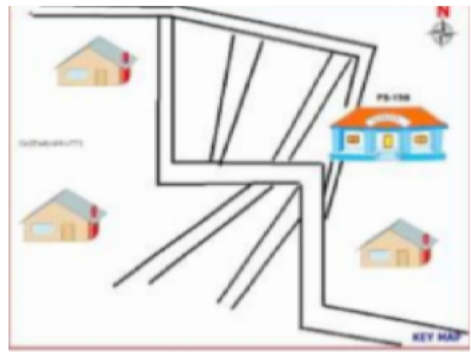

Google Map View

Polling Station Building Front View

Polling Station Front View

Cad View

Key MAP View

சட்டமன்றத் தொகுதியின் எண் மற்றும் பெயர் : 146-துறையூர்  
பிரிவு எண் மற்றும் பெயர் 1-பொன்னுசங்கம்பட்டி (வ.கி) மற்றும் (ஊ), வார்டு-5 ஆறுநாட்டு வெள்ளாளர் தெரு