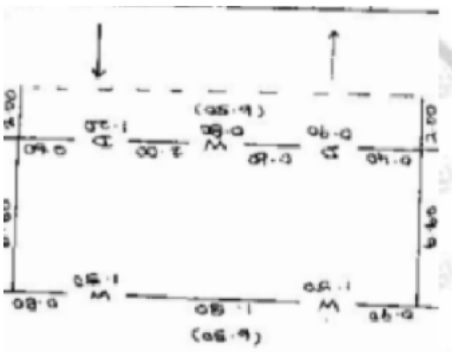

Google Map View

Polling Station Building Front View

Polling Station Front View

Cad View

Key MAP View

சட்டமன்றத் தொகுதியின் எண் மற்றும் பெயர் : 146-துறையூர்  
பிரிவு எண் மற்றும் பெயர் 1-பொன்னுசங்கம்பட்டி (வ.கி) மற்றும் (ஊ), வார்டு-5 ஆறுநாட்டு வெள்ளாளர் தெரு