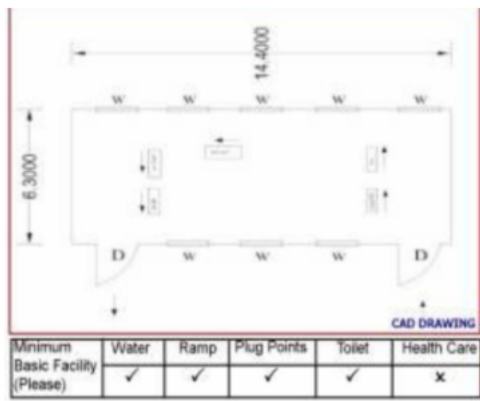

Cad View

Key MAP View