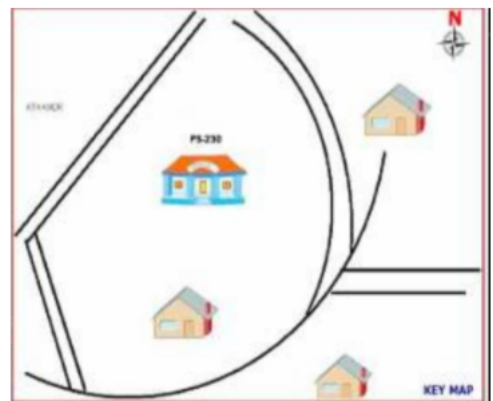

Key MAP View