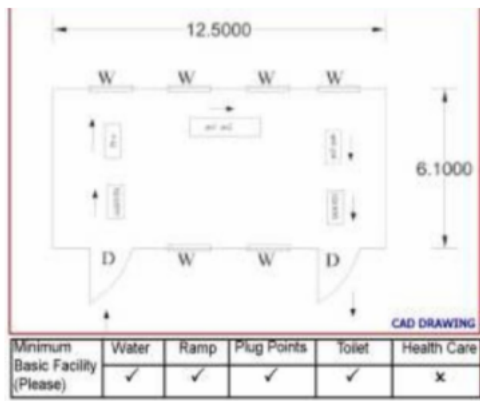

Cad View

Key MAP View