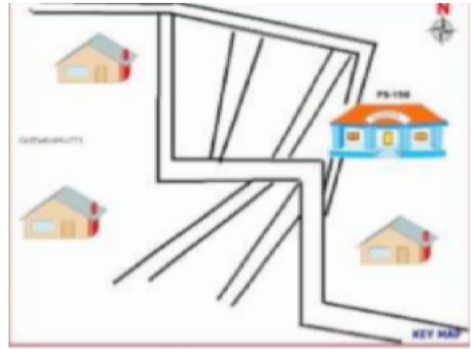

Key MAP View