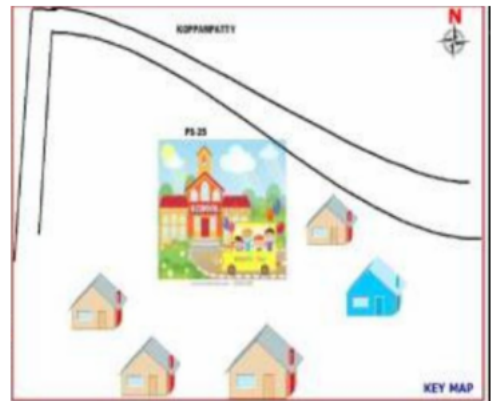

Cad View

Key MAP View