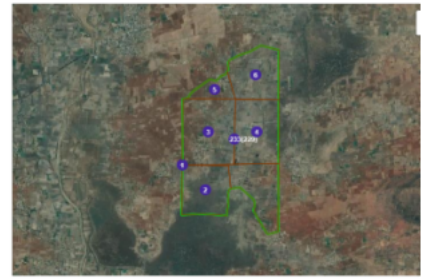

Google Map View