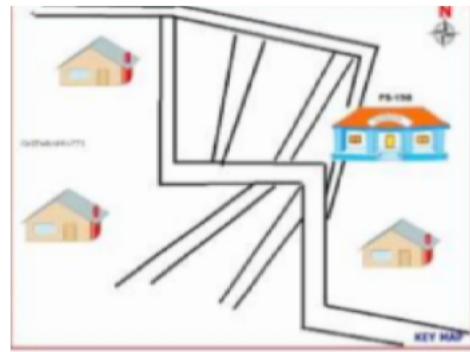

Key MAP View