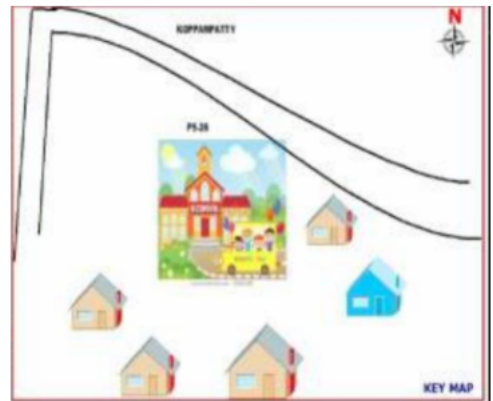

Google Map View

Polling Station Building Front View

Polling Station Front View

Cad View

Key MAP View

1	WWQ0982876	பெயர் : தனலட்சுமி - கணவர் பெயர்: கந்தசாமிபிள்ளை - வீட்டு எண் : 1 வயது : 80 பாலினம் : பெண்	Photo is available	2	WWQ0738922	பெயர் : கார்த்திகேயன் - தந்தையின் பெயர்: செல்லபெருமாள் - வீட்டு எண் : 1-327 வயது : 28 பாலினம் : ஆண்	Photo is available	3	WWQ1805324	பெயர் : ஷாகிரா தாயின் பெயர்: ஜுமிலா பானு வீட்டு எண் : 1/370 வயது : 25 பாலினம் : பெண்	Photo is available
4	FYP1198613	பெயர் : ஈஸ்வரி - கணவர் பெயர்: ஈஸ்வரி ராஜாரத்தினம் வீட்டு எண் : 2 வயது : 60 பாலினம் : பெண்	Photo is available	5	FYP4180659	பெயர் : ஜெயலெட்சுமி - தந்தையின் பெயர்: ராஜரெத்தினம் - வீட்டு எண் : 2 வயது : 40 பாலினம் : பெண்	Photo is available	6	WWQ1853530	பெயர் : மோட்சகன் செ செல்வராஜ் தாயின் பெயர்: செல்வராஜ் வீட்டு எண் : 2-28 வயது : 23 பாலினம் : ஆண்	Photo is available
7	RQH0541698	பெயர் : கதிரேசன் - தந்தையின் பெயர்: லெச்சுமணன் - வீட்டு எண் : 2/52 வயது : 62 பாலினம் : ஆண்	Photo is available	8	WWQ0983031	பெயர் : கதிரவன் - தந்தையின் பெயர்: குமாரசாமிஆசிரியர் - வீட்டு எண் : 2/204 வயது : 52 பாலினம் : ஆண்	Photo is available	9	WWQ1738020	பெயர் : பிரபா தந்தையின் பெயர்: கோவிந்தராஜ் வீட்டு எண் : 2-314 வயது : 32 பாலினம் : பெண்	Photo is available
10	WWQ0738864	பெயர் : சரிதா - தாயின் பெயர்: சித்ரா - வீட்டு எண் : 3-4 வயது : 34 பாலினம் : பெண்	Photo is available	11	FYP2240091	பெயர் : திரவியம் - கணவர் பெயர்: சக்தி - வீட்டு எண் : 3-5 வயது : 50 பாலினம் : பெண்	Photo is available	12	FYP2243988	பெயர் : செல்வபிரியா - தந்தையின் பெயர்: ராஜீ - வீட்டு எண் : 3-12 வயது : 40 பாலினம் : பெண்	Photo is available
13	WWQ0125179	பெயர் : உதயசந்திரன் - தந்தையின் பெயர்: ராஜீ - வீட்டு எண் : 3-12 வயது : 37 பாலினம் : ஆண்	Photo is available	14	WWQ0583542	பெயர் : பிரசாந்த் - தந்தையின் பெயர்: செல்வராஜ் - வீட்டு எண் : 3-14 வயது : 31 பாலினம் : ஆண்	Photo is available	15	WWQ0008367	பெயர் : வினோத் - தந்தையின் பெயர்: அறிவுழகன் - வீட்டு எண் : 3-16 வயது : 38 பாலினம் : ஆண்	Photo is available
16	WWQ0869545	பெயர் : பூபதி தந்தையின் பெயர்: பெரியசாமி வீட்டு எண் : 3-21 வயது : 27 பாலினம் : ஆண்	Photo is available	17	FYP1643378	பெயர் : விஜயலெட்சுமி - கணவர் பெயர்: பொன்னுதுரை - வீட்டு எண் : 3/22 வயது : 51 பாலினம் : பெண்	Photo is available	18	WWQ0347443	பெயர் : திருஞானசம்பந்தன் - தந்தையின் பெயர்: கணேசன் - வீட்டு எண் : 3-23 வயது : 58 பாலினம் : ஆண்	Photo is available
19	FYP1200989	பெயர் : அர்ச்சுணன் - தந்தையின் பெயர்: துரைசாமிகவுண்டர் - வீட்டு எண் : 3-26 வயது : 78 பாலினம் : ஆண்	Photo is available	20	WWQ1832286	பெயர் : சிந்துஜா கணவர் பெயர்: பிரபாகர் வீட்டு எண் : 3/26 வயது : 34 பாலினம் : பெண்	Photo is available	21	FYP2245058	பெயர் : அருண் குமார் - தந்தையின் பெயர்: மணிமாறன் - வீட்டு எண் : 3-27 வயது : 39 பாலினம் : ஆண்	Photo is available
22	WWQ0619577	பெயர் : கிஷோர் - தந்தையின் பெயர்: ராஜேந்திரன் - வீட்டு எண் : 3-31 வயது : 29 பாலினம் : ஆண்	Photo is available	23	WWQ0902346	பெயர் : கீர்த்தி தந்தையின் பெயர்: ராஜேந்திரன் வீட்டு எண் : 3-31 வயது : 25 பாலினம் : பெண்	Photo is available	24	WWQ0619585	பெயர் : பாரி - தந்தையின் பெயர்: மனோகரன் - வீட்டு எண் : 3-32 வயது : 29 பாலினம் : ஆண்	Photo is available
25	WWQ0902221	பெயர் : பவித்ரா தந்தையின் பெயர்: மனோகரன் வீட்டு எண் : 3-32 வயது : 26 பாலினம் : பெண்	Photo is available	26	WWQ0281238	பெயர் : விஜயகுமார் - தந்தையின் பெயர்: சம்பத் - வீட்டு எண் : 3-37 வயது : 34 பாலினம் : ஆண்	Photo is available	27	WWQ0436725	பெயர் : அசோக் - தந்தையின் பெயர்: ராகு - வீட்டு எண் : 3-40 வயது : 31 பாலினம் : ஆண்	Photo is available
28	WWQ0318097	பெயர் : சுப்ரமணியன் - தந்தையின் பெயர்: கந்தசாமி - வீட்டு எண் : 3-41 வயது : 62 பாலினம் : ஆண்	Photo is available	29	WWQ0318089	பெயர் : செல்வி - கணவர் பெயர்: சுப்ரமணியன் - வீட்டு எண் : 3-41 வயது : 50 பாலினம் : பெண்	Photo is available	30	WWQ0525030	பெயர் : ராகேஷ் - தந்தையின் பெயர்: சுப்ரமணியன் - வீட்டு எண் : 3-41 வயது : 31 பாலினம் : ஆண்	Photo is available