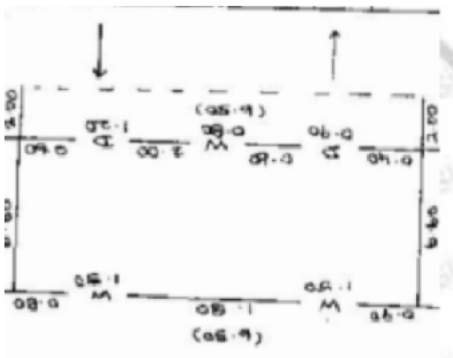

வாக்காளர் பதிவு அலுவலரின்
கையொப்பம்

Nazri Naksha

Google Map View

Polling Station Building Front View

Polling Station Front View

Cad View

Key MAP View

| | | | | | |
|---|------------|--|------------|---|------------|
| 1 பெயர் : மேகலா - கணவர் பெயர்: சுப்ரமணியன் - வீட்டு எண் : 1 வயது : 36 பாலினம் : பெண் Photo is available | FYP4138905 | 2 பெயர் : மணிகண்டன் - தந்தையின் பெயர்: வீரையன் - வீட்டு எண் : 1 வயது : 31 பாலினம் : ஆண் Photo is available | WWQ0733071 | 3 பெயர் : குமரேசன் - தந்தையின் பெயர்: வீரையன் - வீட்டு எண் : 1 வயது : 29 பாலினம் : ஆண் Photo is available | WWQ0733063 |
| 4 பெயர் : சுப்ரமணி - தாயின் பெயர்: கண்ணம்மாள் - வீட்டு எண் : 1-17 வயது : 45 பாலினம் : ஆண் Photo is available | WWQ0410563 | 5 பெயர் : செல்வி - கணவர் பெயர்: சுப்ரமணி - வீட்டு எண் : 1-17 வயது : 39 பாலினம் : பெண் Photo is available | WWQ0410878 | 6 பெயர் : காயத்ரி செ தந்தையின் பெயர்: செந்தில்குமார் வீட்டு எண் : 1/52 வயது : 38 பாலினம் : பெண் Photo is available | WWQ2069821 |
| 7 பெயர் : நல்ல பூவான் தந்தையின் பெயர்: பெரியசாமி வீட்டு எண் : 1/86 வயது : 21 பாலினம் : ஆண் Photo is available | WWQ1934603 | 8 பெயர் : மதேஸ்வரன் தந்தையின் பெயர்: தியாகராஜன் வீட்டு எண் : 1-154 வயது : 25 பாலினம் : ஆண் Photo is available | WWQ1764877 | 9 பெயர் : சண்முகம் - தந்தையின் பெயர்: சின்னு - வீட்டு எண் : 1-156 வயது : 43 பாலினம் : ஆண் Photo is available | WWQ0776971 |
| 10 பெயர் : செல்வி - தந்தையின் பெயர்: சின்னசாமி - வீட்டு எண் : 1-156 வயது : 32 பாலினம் : பெண் Photo is available | WWQ0776948 | 11 பெயர் : பூங்கொடி - கணவர் பெயர்: ராமராஜ் - வீட்டு எண் : 1-159 வயது : 41 பாலினம் : பெண் Photo is available | WWQ0410845 | 12 பெயர் : ஜஸ்வரயா தந்தையின் பெயர்: சுப்பையா வீட்டு எண் : 1/196 வயது : 23 பாலினம் : பெண் Photo is available | WWQ1891290 |
| 13 பெயர் : யுவராஜ் தந்தையின் பெயர்: பழனியாண்டி வீட்டு எண் : 1-204 வயது : 24 பாலினம் : ஆண் Photo is available | WWQ1758895 | 14 பெயர் : மணிகண்டன் - தந்தையின் பெயர்: மகாலிங்கம் - வீட்டு எண் : 1-246 வயது : 32 பாலினம் : ஆண் Photo is available | WWQ0493767 | 15 பெயர் : கண்ணன் தந்தையின் பெயர்: விஜயன் வீட்டு எண் : 1/306 வயது : 23 பாலினம் : ஆண் Photo is available | WWQ1935675 |
| S 16 பெயர் : சந்திரன் தந்தையின் பெயர்: தங்கராசு வீட்டு எண் : 1-1600 வயது : 26 பாலினம் : ஆண் Photo is available | WWQ1745033 | 17 பெயர் : கோகிலா தாயின் பெயர்: வெள்ளையம்மாள் வீட்டு எண் : 1/1658பி, வயது : 26 பாலினம் : பெண் Photo is available | TYQ2729309 | 18 பெயர் : குமாரி - கணவர் பெயர்: செல்வராஜ் - வீட்டு எண் : 1-1735 வயது : 51 பாலினம் : பெண் Photo is available | WWQ0251173 |
| 19 பெயர் : தங்கம்மாள் - கணவர் பெயர்: சுப்ரமணியன் - வீட்டு எண் : 1-1857 வயது : 56 பாலினம் : பெண் Photo is available | WWQ0615054 | 20 பெயர் : தியாகராஜன் - தந்தையின் பெயர்: சுப்ரமணியன் - வீட்டு எண் : 1-1857 வயது : 38 பாலினம் : ஆண் Photo is available | WWQ0615047 | 21 பெயர் : செண்பகம் - கணவர் பெயர்: கனகராஜ் வீட்டு எண் : 2/3/ஏ வயது : 35 பாலினம் : பெண் Photo is available | WWQ0733113 |
| 22 பெயர் : ரெங்கர் - தந்தையின் பெயர்: ஓவண்ணன் - வீட்டு எண் : 2-69 வயது : 43 பாலினம் : ஆண் Photo is available | WWQ0493809 | 23 பெயர் : லோகேஸ்வரி - தந்தையின் பெயர்: முருகானந்தன் - வீட்டு எண் : 2/83 வயது : 38 பாலினம் : ஆண் Photo is available | WWQ0732925 | 24 பெயர் : முத்துலட்சுமி - கணவர் பெயர்: ரெங்கர் - வீட்டு எண் : 3-71 வயது : 43 பாலினம் : பெண் Photo is available | WWQ0493825 |
| 25 பெயர் : சக்திவேல் - தந்தையின் பெயர்: ராமர் - வீட்டு எண் : 3-76 வயது : 31 பாலினம் : ஆண் Photo is available | WWQ0493650 | 26 பெயர் : ரெங்கநாதன் - தந்தையின் பெயர்: முருகேசன் - வீட்டு எண் : 3-92 வயது : 32 பாலினம் : ஆண் Photo is available | WWQ0493742 | 27 பெயர் : கார்த்தி தந்தையின் பெயர்: கோவிந்தன் வீட்டு எண் : 3/107 வயது : 24 பாலினம் : ஆண் Photo is available | WWQ1938042 |
| 28 பெயர் : அமுதவள்ளி - கணவர் பெயர்: பாஸ்கரன் - வீட்டு எண் : 3-385 வயது : 44 பாலினம் : பெண் Photo is available | WWQ0410910 | 29 பெயர் : தனலட்சுமி - கணவர் பெயர்: ரவிச்சந்திரன் - வீட்டு எண் : 3-455 வயது : 43 பாலினம் : பெண் Photo is available | WWQ0410894 | 30 பெயர் : பிரகாஷ் - தந்தையின் பெயர்: நடேசன் - வீட்டு எண் : 4 வயது : 35 பாலினம் : ஆண் Photo is available | WWQ0656447 |