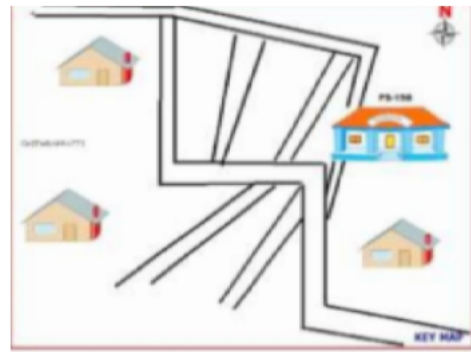

வாக்காளர் பதிவு அலுவலரின்
கையொப்பம்

Nazri Naksha

Google Map View

Polling Station Building Front View

Polling Station Front View

Cad View

Key MAP View

| | | | | | |
|---|------------|--|------------|---|------------|
| 1 பெயர் : மேகலா - கணவர் பெயர்: சுப்ரமணியன் - வீட்டு எண் : 1 வயது : 36 பாலினம் : பெண் Photo is available | FYP4138905 | 2 பெயர் : மணிகண்டன் - தந்தையின் பெயர்: வீரையன் - வீட்டு எண் : 1 வயது : 31 பாலினம் : ஆண் Photo is available | WWQ0733071 | 3 பெயர் : குமரேசன் - தந்தையின் பெயர்: வீரையன் - வீட்டு எண் : 1 வயது : 29 பாலினம் : ஆண் Photo is available | WWQ0733063 |
| 4 பெயர் : சுப்ரமணி - தாயின் பெயர்: கண்ணம்மாள் - வீட்டு எண் : 1-17 வயது : 45 பாலினம் : ஆண் Photo is available | WWQ0410563 | 5 பெயர் : செல்வி - கணவர் பெயர்: சுப்ரமணி - வீட்டு எண் : 1-17 வயது : 39 பாலினம் : பெண் Photo is available | WWQ0410878 | 6 பெயர் : காயத்ரி செ தந்தையின் பெயர்: செந்தில்குமார் வீட்டு எண் : 1/52 வயது : 38 பாலினம் : பெண் Photo is available | WWQ2069821 |
| 7 பெயர் : நல்ல பூவான் தந்தையின் பெயர்: பெரியசாமி வீட்டு எண் : 1/86 வயது : 21 பாலினம் : ஆண் Photo is available | WWQ1934603 | 8 பெயர் : மதேஸ்வரன் தந்தையின் பெயர்: தியாகராஜன் வீட்டு எண் : 1-154 வயது : 25 பாலினம் : ஆண் Photo is available | WWQ1764877 | 9 பெயர் : சண்முகம் - தந்தையின் பெயர்: சின்னு - வீட்டு எண் : 1-156 வயது : 43 பாலினம் : ஆண் Photo is available | WWQ0776971 |
| 10 பெயர் : செல்வி - தந்தையின் பெயர்: சின்னசாமி - வீட்டு எண் : 1-156 வயது : 32 பாலினம் : பெண் Photo is available | WWQ0776948 | 11 பெயர் : பூங்கொடி - கணவர் பெயர்: ராமராஜ் - வீட்டு எண் : 1-159 வயது : 41 பாலினம் : பெண் Photo is available | WWQ0410845 | 12 பெயர் : ஜஸ்வரயா தந்தையின் பெயர்: சுப்பையா வீட்டு எண் : 1/196 வயது : 23 பாலினம் : பெண் Photo is available | WWQ1891290 |
| 13 பெயர் : யுவராஜ் தந்தையின் பெயர்: பழனியாண்டி வீட்டு எண் : 1-204 வயது : 24 பாலினம் : ஆண் Photo is available | WWQ1758895 | 14 பெயர் : மணிகண்டன் - தந்தையின் பெயர்: மகாலிங்கம் - வீட்டு எண் : 1-246 வயது : 32 பாலினம் : ஆண் Photo is available | WWQ0493767 | 15 பெயர் : கண்ணன் தந்தையின் பெயர்: விஜயன் வீட்டு எண் : 1/306 வயது : 23 பாலினம் : ஆண் Photo is available | WWQ1935675 |
| S 16 பெயர் : சந்திரன் தந்தையின் பெயர்: தங்கராசு வீட்டு எண் : 1-1600 வயது : 26 பாலினம் : ஆண் Photo is available | WWQ1745033 | 17 பெயர் : கோகிலா தாயின் பெயர்: வெள்ளையம்மாள் வீட்டு எண் : 1/1658பி, வயது : 26 பாலினம் : பெண் Photo is available | TYQ2729309 | 18 பெயர் : குமாரி - கணவர் பெயர்: செல்வராஜ் - வீட்டு எண் : 1-1735 வயது : 51 பாலினம் : பெண் Photo is available | WWQ0251173 |
| 19 பெயர் : தங்கம்மாள் - கணவர் பெயர்: சுப்ரமணியன் - வீட்டு எண் : 1-1857 வயது : 56 பாலினம் : பெண் Photo is available | WWQ0615054 | 20 பெயர் : தியாகராஜன் - தந்தையின் பெயர்: சுப்ரமணியன் - வீட்டு எண் : 1-1857 வயது : 38 பாலினம் : ஆண் Photo is available | WWQ0615047 | 21 பெயர் : செண்பகம் - கணவர் பெயர்: கனகராஜ் வீட்டு எண் : 2/3/ஏ வயது : 35 பாலினம் : பெண் Photo is available | WWQ0733113 |
| 22 பெயர் : ரெங்கர் - தந்தையின் பெயர்: ஓவண்ணன் - வீட்டு எண் : 2-69 வயது : 43 பாலினம் : ஆண் Photo is available | WWQ0493809 | 23 பெயர் : லோகேஸ்வரி - தந்தையின் பெயர்: முருகானந்தன் - வீட்டு எண் : 2/83 வயது : 38 பாலினம் : ஆண் Photo is available | WWQ0732925 | 24 பெயர் : முத்துலட்சுமி - கணவர் பெயர்: ரெங்கர் - வீட்டு எண் : 3-71 வயது : 43 பாலினம் : பெண் Photo is available | WWQ0493825 |
| 25 பெயர் : சக்திவேல் - தந்தையின் பெயர்: ராமர் - வீட்டு எண் : 3-76 வயது : 31 பாலினம் : ஆண் Photo is available | WWQ0493650 | 26 பெயர் : ரெங்கநாதன் - தந்தையின் பெயர்: முருகேசன் - வீட்டு எண் : 3-92 வயது : 32 பாலினம் : ஆண் Photo is available | WWQ0493742 | 27 பெயர் : கார்த்தி தந்தையின் பெயர்: கோவிந்தன் வீட்டு எண் : 3/107 வயது : 24 பாலினம் : ஆண் Photo is available | WWQ1938042 |
| 28 பெயர் : அமுதவள்ளி - கணவர் பெயர்: பாஸ்கரன் - வீட்டு எண் : 3-385 வயது : 44 பாலினம் : பெண் Photo is available | WWQ0410910 | 29 பெயர் : தனலட்சுமி - கணவர் பெயர்: ரவிச்சந்திரன் - வீட்டு எண் : 3-455 வயது : 43 பாலினம் : பெண் Photo is available | WWQ0410894 | 30 பெயர் : பிரகாஷ் - தந்தையின் பெயர்: நடேசன் - வீட்டு எண் : 4 வயது : 35 பாலினம் : ஆண் Photo is available | WWQ0656447 |