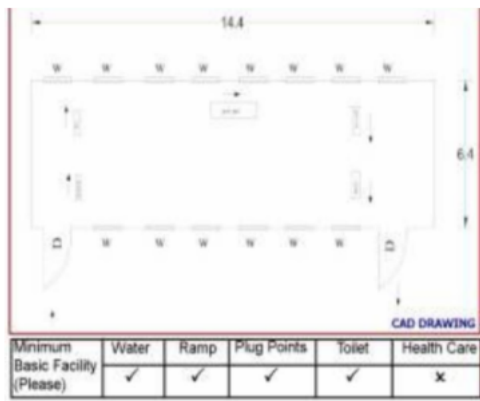

Google Map View

Polling Station Building Front View

Polling Station Front View

Cad View

Key MAP View

1 பெயர் : அஜீத் தந்தையின் பெயர்: தேவராஜ் வீட்டு எண் : 1 வயது : 23 பாலினம் : ஆண் Photo is available	WWQ1868991	2 பெயர் : சத்யா - தந்தையின் பெயர்: மகேந்திரன் - வீட்டு எண் : 1-41 வயது : 30 பாலினம் : பெண் Photo is available	WWQ0638239	3 பெயர் : ப்ரகதீஷ் தந்தையின் பெயர்: குணசாகரன் வீட்டு எண் : 1/65 வயது : 23 பாலினம் : ஆண் Photo is available	WWQ1888429
4 பெயர் : சக்திவேல் - தந்தையின் பெயர்: சுப்ரமணி - வீட்டு எண் : 6-75 வயது : 32 பாலினம் : ஆண் Photo is available	WWQ0690552	5 பெயர் : ஷீலா - தந்தையின் பெயர்: கனகராஜ் - வீட்டு எண் : 6-79 வயது : 31 பாலினம் : பெண் Photo is available	WWQ0494302	6 பெயர் : வசந்தகுரு - தந்தையின் பெயர்: ரமேஷ் - வீட்டு எண் : 6-166 வயது : 29 பாலினம் : ஆண் Photo is available	WWQ0777060
7 பெயர் : வானிபுரீ - தந்தையின் பெயர்: ரமேஷ் - வீட்டு எண் : 6-166 வயது : 28 பாலினம் : பெண் Photo is available	WWQ0777045	8 பெயர் : மூக்காயி - கணவர் பெயர்: செல்லதுரை - வீட்டு எண் : 6-182 வயது : 53 பாலினம் : பெண் Photo is available	WWQ0411587	9 பெயர் : சங்கர் - தந்தையின் பெயர்: கணேசன் - வீட்டு எண் : 35 வயது : 36 பாலினம் : ஆண் Photo is available	WWQ0082784
10 பெயர் : புரட்சிமணி - தந்தையின் பெயர்: ரத்தினசாமி - வீட்டு எண் : 92-6 வயது : 28 பாலினம் : ஆண் Photo is available	WWQ0759142	11 பெயர் : செல்லம்மாள் - கணவர் பெயர்: சின்னையா வீட்டு எண் : 130-B வயது : 74 பாலினம் : பெண் Photo is available	WWQ0494401	12 பெயர் : அயினார் - தந்தையின் பெயர்: அம்மாசி - வீட்டு எண் : 167 வயது : 62 பாலினம் : ஆண் Photo is available	WWQ1634815
13 பெயர் : சீனிவாசன் தந்தையின் பெயர்: துரைசாமி வீட்டு எண் : 1164 வயது : 22 பாலினம் : ஆண் Photo is available	WWQ1885425	14 பெயர் : பாஸ்கர் - தந்தையின் பெயர்: ரெங்கசாமி - வீட்டு எண் : 1174 வயது : 28 பாலினம் : ஆண் Photo is available	WWQ0777052	15 பெயர் : சரவணன் - தந்தையின் பெயர்: ராஜசேகரன் - வீட்டு எண் : 1181 வயது : 32 பாலினம் : ஆண் Photo is available	WWQ0494377
16 பெயர் : புஷ்பராஜ் தந்தையின் பெயர்: துரைராஜ் வீட்டு எண் : 1183 வயது : 23 பாலினம் : ஆண் Photo is available	WWQ1868983	17 பெயர் : தங்கவேல் - தந்தையின் பெயர்: துரைசாமி - வீட்டு எண் : 1184 வயது : 61 பாலினம் : ஆண் Photo is available	WWQ0777078	18 பெயர் : உஷா ராணி கணவர் பெயர்: கார்த்திக் வீட்டு எண் : 1195 ஏ வயது : 31 பாலினம் : பெண் Photo is available	WWQ1845346
19 பெயர் : லோகராஜ் - தந்தையின் பெயர்: துரைசாமி - வீட்டு எண் : 1196 வயது : 39 பாலினம் : ஆண் Photo is available	WWQ0256438	20 பெயர் : சரண்யா கணவர் பெயர்: பிரகாஷ் வீட்டு எண் : 1205 வயது : 33 பாலினம் : பெண் Photo is available	WWQ0866335	21 பெயர் : தங்கம்மாள் - கணவர் பெயர்: கருப்பண்ணன் - வீட்டு எண் : 1238 வயது : 58 பாலினம் : பெண் Photo is available	WWQ1634823
22 பெயர் : பெரியசாமி - தந்தையின் பெயர்: கருப்பண்ணன் - வீட்டு எண் : 1240 வயது : 76 பாலினம் : ஆண் Photo is available	WWQ1634831	23 பெயர் : குமாரத்தி - கணவர் பெயர்: பெரியசாமி - வீட்டு எண் : 1240 வயது : 61 பாலினம் : பெண் Photo is available	WWQ1634849	24 பெயர் : காமாட்சி - தந்தையின் பெயர்: பெரியசாமி - வீட்டு எண் : 1240 வயது : 45 பாலினம் : பெண் Photo is available	FYP4121265
25 பெயர் : லட்சுமி - தந்தையின் பெயர்: பெரியசாமி - வீட்டு எண் : 1240 வயது : 42 பாலினம் : பெண் Photo is available	FYP2018760	26 பெயர் : ராமு - தந்தையின் பெயர்: பெரியசாமி - வீட்டு எண் : 1240 வயது : 42 பாலினம் : ஆண் Photo is available	FYP2018752	27 பெயர் : மலர்கொடி - தந்தையின் பெயர்: அரசன் - வீட்டு எண் : 1240-1 வயது : 58 பாலினம் : பெண் Photo is available	WWQ1634856
28 பெயர் : மின்னல்கொடி - கணவர் பெயர்: ஆறுமுகம் - வீட்டு எண் : 1241 வயது : 56 பாலினம் : பெண் Photo is available	WWQ1634872	29 பெயர் : செல்வி - கணவர் பெயர்: செல்லதுரை - வீட்டு எண் : 1242 வயது : 46 பாலினம் : பெண் Photo is available	FYP1406305	30 பெயர் : சுஷ்மா தந்தையின் பெயர்: செல்லதுரை வீட்டு எண் : 1242 வயது : 21 பாலினம் : பெண் Photo is available	WWQ1923390