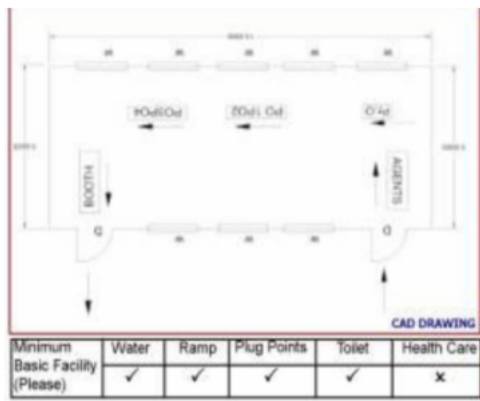

வாக்காளர் பதிவு அலுவலரின்
கையொப்பம்

Nazri Naksha

Google Map View

Polling Station Building Front View

Polling Station Front View

Cad View

Key MAP View

| | | | | | | | | | | | |
|----|------------|--|--------------------|----|------------|--|--------------------|----|------------|--|--------------------|
| 1 | WWQ1608355 | பெயர் : சரஸ்வதி - கணவர் பெயர்: சோழமுத்து - வீட்டு எண் : 1 வயது : 66 பாலினம் : பெண் | Photo is available | 2 | FYP1318385 | பெயர் : ரவிச்சந்திரன் - தந்தையின் பெயர்: சோளமுத்து - வீட்டு எண் : 1 வயது : 48 பாலினம் : ஆண் | Photo is available | 3 | FYP4292686 | பெயர் : சரவணக்குமார் - தந்தையின் பெயர்: சோழமுத்து - வீட்டு எண் : 1 வயது : 39 பாலினம் : ஆண் | Photo is available |
| 4 | WWQ0415307 | பெயர் : சண்முகம் - தந்தையின் பெயர்: பிச்சைமுத்து - வீட்டு எண் : 1-15 வயது : 42 பாலினம் : ஆண் | Photo is available | 5 | WWQ0168476 | பெயர் : பூந்தர் - இதரர் பெயர்: ராமர் - வீட்டு எண் : 1-39 வயது : 34 பாலினம் : ஆண் | Photo is available | 6 | WWQ0734699 | பெயர் : விஸ்வநாதன் - தந்தையின் பெயர்: ராஜேந்திரன் - வீட்டு எண் : 1-57 வயது : 28 பாலினம் : ஆண் | Photo is available |
| 7 | WWQ0161638 | பெயர் : மகேந்திரன் - தந்தையின் பெயர்: சுப்ரமணி - வீட்டு எண் : 1-86 வயது : 42 பாலினம் : ஆண் | Photo is available | 8 | WWQ1608363 | பெயர் : செல்லம்மாள் - கணவர் பெயர்: அரியான் - வீட்டு எண் : 2 வயது : 76 பாலினம் : பெண் | Photo is available | 9 | WWQ0415364 | பெயர் : ஜெகதீசன் - தந்தையின் பெயர்: வடிவேல் - வீட்டு எண் : 2-7 வயது : 33 பாலினம் : ஆண் | Photo is available |
| 10 | WWQ0575043 | பெயர் : கிரிஜா - கணவர் பெயர்: சசிக்குமார் - வீட்டு எண் : 2-11 வயது : 33 பாலினம் : பெண் | Photo is available | 11 | WWQ0497370 | பெயர் : பிரபாகரன் - தந்தையின் பெயர்: தங்கராசு - வீட்டு எண் : 2-19 வயது : 32 பாலினம் : ஆண் | Photo is available | 12 | WWQ0863712 | பெயர் : கலைச்செல்வி தந்தையின் பெயர்: ராஜேந்திரன் வீட்டு எண் : 2-25 வயது : 25 பாலினம் : பெண் | Photo is available |
| 13 | WWQ1792845 | பெயர் : நர்மதா கணவர் பெயர்: கிருஷ்ணன் வீட்டு எண் : 2/37 வயது : 30 பாலினம் : பெண் | Photo is available | 14 | WWQ0415596 | பெயர் : பழனிவேல் - தந்தையின் பெயர்: மல்லமுத்து - வீட்டு எண் : 2-43 வயது : 32 பாலினம் : ஆண் | Photo is available | 15 | WWQ1878016 | பெயர் : செல்வி கணவர் பெயர்: பாலா குமார் வீட்டு எண் : 2/55 வயது : 33 பாலினம் : பெண் | Photo is available |
| 16 | WWQ0610204 | பெயர் : சாந்தகுமார் - தந்தையின் பெயர்: மணி - வீட்டு எண் : 2-55 வயது : 32 பாலினம் : ஆண் | Photo is available | 17 | WWQ0807776 | பெயர் : தனசேகர் - தந்தையின் பெயர்: துரைசாமி - வீட்டு எண் : 2-57 வயது : 28 பாலினம் : ஆண் | Photo is available | 18 | WWQ0161679 | பெயர் : சாந்தி -- கணவர் பெயர்: செல்வராஜ் - வீட்டு எண் : 2-91 வயது : 41 பாலினம் : பெண் | Photo is available |
| 19 | WWQ0168435 | பெயர் : அங்கமுத்து - தந்தையின் பெயர்: பழனிமாண்டி - வீட்டு எண் : 2-104 வயது : 35 பாலினம் : ஆண் | Photo is available | 20 | WWQ0168419 | பெயர் : ஜெயா - கணவர் பெயர்: திருப்பதி - வீட்டு எண் : 2-154 வயது : 34 பாலினம் : பெண் | Photo is available | 21 | WWQ1862572 | பெயர் : அன்பழகன் தந்தையின் பெயர்: கோவிந்தராஜ் வீட்டு எண் : 2/166 வயது : 24 பாலினம் : ஆண் | Photo is available |
| 22 | WWQ0574939 | பெயர் : ஹேமலதா - தந்தையின் பெயர்: கனகராஜ் - வீட்டு எண் : 2-170 வயது : 30 பாலினம் : பெண் | Photo is available | 23 | WWQ0497396 | பெயர் : பவித்ரா - கணவர் பெயர்: அருண்சுமார் - வீட்டு எண் : 2-510 வயது : 34 பாலினம் : பெண் | Photo is available | 24 | WWQ1608371 | பெயர் : அரியான் - தந்தையின் பெயர்: சங்கர் - வீட்டு எண் : 3 வயது : 65 பாலினம் : ஆண் | Photo is available |
| 25 | WWQ1608389 | பெயர் : ராஜம்மாள் - கணவர் பெயர்: அரியான் - வீட்டு எண் : 3 வயது : 59 பாலினம் : பெண் | Photo is available | 26 | FYP4292728 | பெயர் : சத்தியராஜ் - தந்தையின் பெயர்: அரியான் - வீட்டு எண் : 3 வயது : 37 பாலினம் : ஆண் | Photo is available | 27 | WWQ0734673 | பெயர் : காமாட்சி - கணவர் பெயர்: சசிக்குமார் - வீட்டு எண் : 3-3 வயது : 30 பாலினம் : பெண் | Photo is available |
| 28 | WWQ0415448 | பெயர் : பாலக்குமார் - தந்தையின் பெயர்: மணி - வீட்டு எண் : 3-4 வயது : 35 பாலினம் : ஆண் | Photo is available | 29 | WWQ0415323 | பெயர் : மனோஜ் - தந்தையின் பெயர்: ராதாகிருஷ்ணன் - வீட்டு எண் : 3-5 வயது : 32 பாலினம் : ஆண் | Photo is available | 30 | WWQ0760280 | பெயர் : மணிகண்டன் - தந்தையின் பெயர்: ராஜ்குமார் - வீட்டு எண் : 3-6 வயது : 29 பாலினம் : ஆண் | Photo is available |