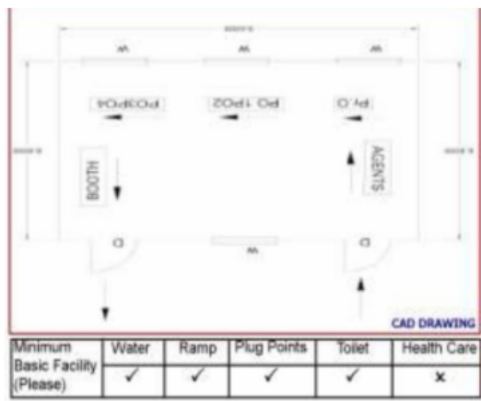

Google Map View

Polling Station Building Front View

Polling Station Front View

Cad View

Key MAP View

1 பெயர் : வெள்ளையம்மாள் - கணவர் பெயர்: ரெங்கசாமி - வீட்டு எண் : 1 வயது : 65 பாலினம் : பெண்	FYP4037727 Photo is available	2 பெயர் : சிவா - தந்தையின் பெயர்: பெருமாள் - வீட்டு எண் : 1 வயது : 45 பாலினம் : ஆண்	FYP1408814 Photo is available	3 பெயர் : வசந்தி கணவர் பெயர்: குமார் வீட்டு எண் : 1/2/310 வயது : 33 பாலினம் : பெண்	WWQ1738293 Photo is available
4 பெயர் : ராகுல் ராதாகிருஷ்ணன் தந்தையின் பெயர்: ராதாகிருஷ்ணன் துரைராஜ் வீட்டு எண் : 1/2-390 வயது : 20 பாலினம் : ஆண்	WWQ2011963 Photo is available	5 பெயர் : சுபா கணவர் பெயர்: கருப்புசாமி வீட்டு எண் : 1/125 வயது : 25 பாலினம் : பெண்	WWQ0863308 Photo is available	6 பெயர் : ஹரிஷ் சாமிநாதன் தந்தையின் பெயர்: சாமிநாதன் வீட்டு எண் : 1/341ஏ வயது : 22 பாலினம் : ஆண்	WWQ1929801 Photo is available
S 7 பெயர் : பிரதீஷா தந்தையின் பெயர்: செந்தில்குமார் வீட்டு எண் : 1/379 வயது : 22 பாலினம் : பெண்	WWQ1903020 Photo is available	8 பெயர் : கலைவாணி கணவர் பெயர்: சரவணன் வீட்டு எண் : 1/500 வயது : 29 பாலினம் : பெண்	WWQ1822139 Photo is available	9 பெயர் : ராஜேந்திரன் - தந்தையின் பெயர்: போடி - வீட்டு எண் : 2 வயது : 63 பாலினம் : ஆண்	FYP4037735 Photo is available
10 பெயர் : பிரசாந்த் - தந்தையின் பெயர்: தியாகராஜன் - வீட்டு எண் : 2-5 வயது : 34 பாலினம் : ஆண்	WWQ0277145 Photo is available	11 பெயர் : புனிதா - கணவர் பெயர்: பிரசாத் - வீட்டு எண் : 2-5 வயது : 34 பாலினம் : பெண்	WWQ0575613 Photo is available	12 பெயர் : பிரபாகரன் - தந்தையின் பெயர்: தியாகராஜன் - வீட்டு எண் : 2-5 வயது : 31 பாலினம் : ஆண்	WWQ0497651 Photo is available
13 பெயர் : பிரகாஷ் - தந்தையின் பெயர்: தியாகராஜன் - வீட்டு எண் : 2-5 வயது : 28 பாலினம் : ஆண்	WWQ0734731 Photo is available	14 பெயர் : ரஞ்சித்குமார் - தந்தையின் பெயர்: சுப்ரமணியன் - வீட்டு எண் : 2-6 வயது : 28 பாலினம் : ஆண்	WWQ0734749 Photo is available	15 பெயர் : குஞ்சம்மாள் - கணவர் பெயர்: நாகராஜன் - வீட்டு எண் : 2-7 வயது : 43 பாலினம் : பெண்	WWQ0497594 Photo is available
16 பெயர் : சிவராஜ் - தந்தையின் பெயர்: தயாளன் - வீட்டு எண் : 2-11 வயது : 33 பாலினம் : ஆண்	WWQ0497610 Photo is available	17 பெயர் : செல்லப்பா கணவர் பெயர்: மாணிக்கம் - வீட்டு எண் : 2/11ஏ வயது : 51 பாலினம் : பெண்	FYP1408806 Photo is available	18 பெயர் : திவ்யா - தந்தையின் பெயர்: மாணிக்கம் - வீட்டு எண் : 2-11A வயது : 28 பாலினம் : பெண்	WWQ0734780 Photo is available
19 பெயர் : ராஜேஷ்குமார் தந்தையின் பெயர்: மாணிக்கம் வீட்டு எண் : 2-11ஏ வயது : 25 பாலினம் : ஆண்	WWQ0863316 Photo is available	20 பெயர் : யுவநீ ராமர் தந்தையின் பெயர்: ராமர் வீட்டு எண் : 2/12 வயது : 21 பாலினம் : பெண்	WWQ1946409 Photo is available	21 பெயர் : கலையரசி - கணவர் பெயர்: ஜெயக்குமார் - வீட்டு எண் : 2-14 வயது : 43 பாலினம் : பெண்	WWQ0088393 Photo is available
22 பெயர் : சண்முகம் - தந்தையின் பெயர்: செல்வராஜா - வீட்டு எண் : 2-15 வயது : 48 பாலினம் : ஆண்	FYP1408657 Photo is available	23 பெயர் : திவ்யா - கணவர் பெயர்: துரைசாமி - வீட்டு எண் : 2-20 வயது : 32 பாலினம் : பெண்	WWQ0575696 Photo is available	24 பெயர் : மோகன்ராஜ் - தந்தையின் பெயர்: செல்வராஜ் - வீட்டு எண் : 2-22 வயது : 34 பாலினம் : ஆண்	WWQ0260737 Photo is available
25 பெயர் : பெரியசாமி - தந்தையின் பெயர்: சின்னபூவான் - வீட்டு எண் : 2-23 வயது : 54 பாலினம் : ஆண்	WWQ0315184 Photo is available	26 பெயர் : ருக்குமணி - கணவர் பெயர்: பெரியசாமி - வீட்டு எண் : 2-23 வயது : 47 பாலினம் : பெண்	WWQ0315168 Photo is available	27 பெயர் : சங்கீதா - கணவர் பெயர்: துரைசாமி - வீட்டு எண் : 2-23 வயது : 40 பாலினம் : பெண்	WWQ0315150 Photo is available
28 பெயர் : ஜெயலட்சுமி தந்தையின் பெயர்: சீனிவாசன் வீட்டு எண் : 2/24 வயது : 20 பாலினம் : பெண்	WWQ1979921 Photo is available	29 பெயர் : சசிகலா - கணவர் பெயர்: செல்வராசு - வீட்டு எண் : 2-26A வயது : 32 பாலினம் : பெண்	WWQ0575563 Photo is available	30 பெயர் : விஜயா --- கணவர் பெயர்: கிருஷ்ணமூர்த்தி - வீட்டு எண் : 2-27 வயது : 46 பாலினம் : பெண்	WWQ0261081 Photo is available