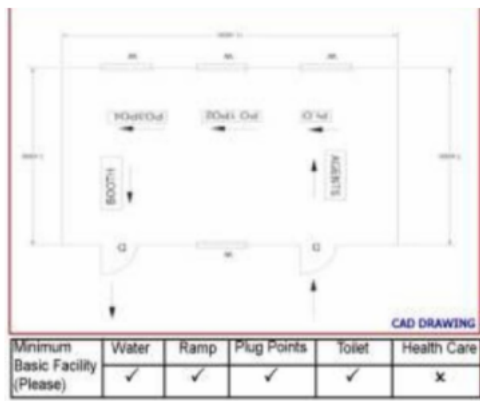

Cad View

Key MAP View