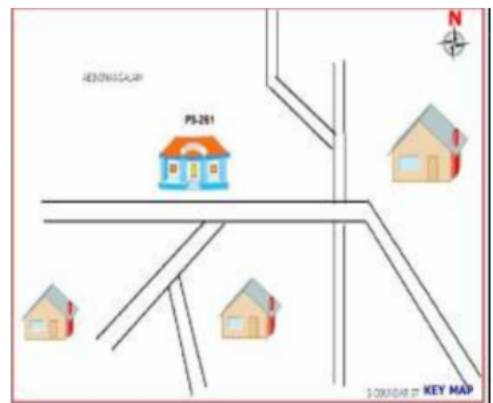

கையொப்பம்

Nazri Naksha

Google Map View

Polling Station Building Front View

Polling Station Front View

Cad View

Key MAP View

| | | | | | |
|--|----------------------------------|--|----------------------------------|--|----------------------------------|
| 1 பெயர் : கவிதா - கணவர் பெயர்: இராசு - வீட்டு எண் : 1 வயது : 37 பாலினம் : பெண் | WWQ0499020 Photo is available | 2 பெயர் : திவ்யா - தந்தையின் பெயர்: நடராஜன் - வீட்டு எண் : 1 வயது : 31 பாலினம் : பெண் | WWQ0735613 Photo is available | S 3 பெயர் : சுகன்யா தந்தையின் பெயர்: ராமராஜ் வீட்டு எண் : 1/2 வயது : 28 பாலினம் : பெண் | WWQ1793413 Photo is available |
| 4 பெயர் : கிஷாந்த் - தந்தையின் பெயர்: நாகராஜன் - வீட்டு எண் : 1-30 வயது : 28 பாலினம் : ஆண் | WWQ0735472 Photo is available | 5 பெயர் : கோபி - தந்தையின் பெயர்: ராஜீ - வீட்டு எண் : 1-92 வயது : 28 பாலினம் : ஆண் | WWQ0760843 Photo is available | 6 பெயர் : சேக நிஷாந்த் தந்தையின் பெயர்: சேகர் வீட்டு எண் : 1/223 வயது : 19 பாலினம் : ஆண் | WWQ2053080 Photo is available |
| 7 பெயர் : தர்மராஜ் - தந்தையின் பெயர்: காளிமுத்து - வீட்டு எண் : 1-226 வயது : 45 பாலினம் : ஆண் | WWQ0735480 Photo is available | 8 பெயர் : மகேஷ்வரி - கணவர் பெயர்: ராமநாதன் - வீட்டு எண் : 2 வயது : 70 பாலினம் : பெண் | WWQ1621291 Photo is available | S 9 பெயர் : அஜித் தந்தையின் பெயர்: ராமராஜ் வீட்டு எண் : 2 வயது : 26 பாலினம் : ஆண் | WWQ1676139 Photo is available |
| 10 பெயர் : சமதி கணவர் பெயர்: ராமேஷ் வீட்டு எண் : 2/22/1 வயது : 39 பாலினம் : பெண் | ZWI0544643 Photo is available | 11 பெயர் : சிராஜீதீன் - தந்தையின் பெயர்: உலாமைதீன் - வீட்டு எண் : 2-71-1 வயது : 67 பாலினம் : ஆண் | WWQ0735589 Photo is available | 12 பெயர் : நபிஷா பேகம் சி கணவர் பெயர்: சிராஜீதீன் வீட்டு எண் : 2/71-1 வயது : 55 பாலினம் : பெண் | WWQ0735654 Photo is available |
| 13 பெயர் : கனகேஸ்வரி - தாயின் பெயர்: கமலம் - வீட்டு எண் : 2-77 வயது : 56 பாலினம் : பெண் | WWQ0417444 Photo is available | 14 பெயர் : அனிதா - கணவர் பெயர்: சேகர் - வீட்டு எண் : 2-102 வயது : 35 பாலினம் : பெண் | WWQ0499087 Photo is available | 15 பெயர் : வினோதினி - தந்தையின் பெயர்: விஜயகுமார் - வீட்டு எண் : 3- வயது : 27 பாலினம் : பெண் | WWQ0808543 Photo is available |
| 16 பெயர் : சஞ்சய் - தந்தையின் பெயர்: சந்தானம் - வீட்டு எண் : 3-3-2 வயது : 27 பாலினம் : ஆண் | WWQ0815183 Photo is available | 17 பெயர் : ஜகன் தந்தையின் பெயர்: கண்ணன் வீட்டு எண் : 3/5 வயது : 23 பாலினம் : ஆண் | WWQ1792696 Photo is available | 18 பெயர் : சுகன் தந்தையின் பெயர்: கண்ணன் வீட்டு எண் : 3/5 வயது : 19 பாலினம் : ஆண் | WWQ2044907 Photo is available |
| 19 பெயர் : ராஜசீலன் - தந்தையின் பெயர்: நாகராஜன் - வீட்டு எண் : 3-9 வயது : 44 பாலினம் : ஆண் | WWQ0498899 Photo is available | 20 பெயர் : நாகலெட்சுமி வீராசாமி கணவர் பெயர்: ராஜசீலன் நாகராஜன் வீட்டு எண் : 3/9 வயது : 41 பாலினம் : பெண் | WWQ1860519 Photo is available | 21 பெயர் : செந்தில்குமார் - தந்தையின் பெயர்: குருநாதன் - வீட்டு எண் : 3-10 வயது : 40 பாலினம் : ஆண் | WWQ0577056 Photo is available |
| 22 பெயர் : ஷக்கில் அகமது தந்தையின் பெயர்: சிராஜீதீன் வீட்டு எண் : 3-10 வயது : 26 பாலினம் : ஆண் | WWQ1735505 Photo is available | 23 பெயர் : சுப்பிரமணியன் - தந்தையின் பெயர்: துரைசாமி - வீட்டு எண் : 3-11D வயது : 49 பாலினம் : ஆண் | WWQ0499103 Photo is available | 24 பெயர் : கவிதா - கணவர் பெயர்: சுப்ரமணியன் - வீட்டு எண் : 3-11D வயது : 38 பாலினம் : பெண் | WWQ0417253 Photo is available |
| 25 பெயர் : அபர்ணா தந்தையின் பெயர்: சந்தானம் வீட்டு எண் : 3/12 வயது : 24 பாலினம் : பெண் | WWQ1792076 Photo is available | # 26 பெயர் : வைஷ்ணவி பி கணவர் பெயர்: ரமேஷ் மா வீட்டு எண் : 3/12 வயது : 23 பாலினம் : பெண் | WWQ1793314 Photo is available | 27 பெயர் : யாசின் - தந்தையின் பெயர்: காதர்ஷா - வீட்டு எண் : 3-20 வயது : 65 பாலினம் : ஆண் | WWQ0315911 Photo is available |
| 28 பெயர் : மேனகா - கணவர் பெயர்: சுரேஷ் - வீட்டு எண் : 3-20 வயது : 34 பாலினம் : பெண் | WWQ0499012 Photo is available | 29 பெயர் : லிக்னேஷ் - தந்தையின் பெயர்: பழனி - வீட்டு எண் : 3-20A வயது : 29 பாலினம் : ஆண் | WWQ0760827 Photo is available | 30 பெயர் : ஸஃப்வான்மான்ஸ் தந்தையின் பெயர்: பஜ்ருல்ஹக் வீட்டு எண் : 3-22 வயது : 25 பாலினம் : ஆண் | WWQ0862714 Photo is available |