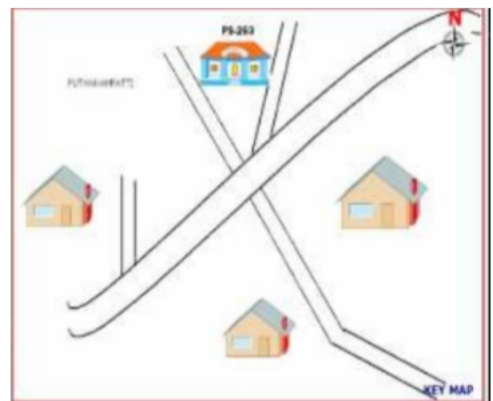

Key MAP View