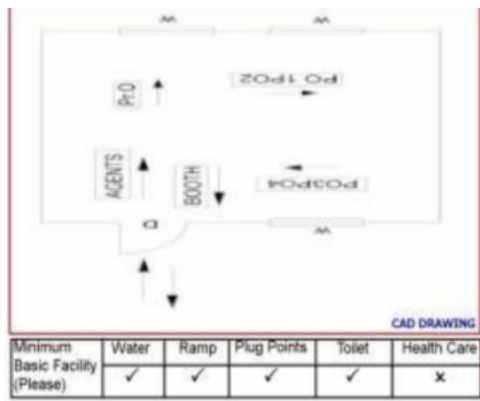

**Nazri Naksha**

**Google Map View**

**Polling Station Building Front View**

**Polling Station Front View**

**Cad View**

**Key MAP View**

1	WWQ1643337	பெயர் : ஜெயக்கொடி - கணவர் பெயர்: முருகேசன் - வீட்டு எண் : 1 வயது : 66 பாலினம் : பெண்	Photo is available	2	WWQ1644285	பெயர் : மகேஸ்வரி - தந்தையின் பெயர்: முருகேசன் - வீட்டு எண் : 1 வயது : 50 பாலினம் : பெண்	Photo is available	3	WWQ1644293	பெயர் : சாந்தி - கணவர் பெயர்: முருகேசன் - வீட்டு எண் : 1 வயது : 46 பாலினம் : பெண்	Photo is available
4	CDV2236610	பெயர் : சரவணன் - தந்தையின் பெயர்: முருகேசன் - வீட்டு எண் : 1 வயது : 44 பாலினம் : ஆண்	Photo is available	5	WWQ1334945	பெயர் : மலர்விழி - கணவர் பெயர்: சக்திவேல் - வீட்டு எண் : 1 வயது : 44 பாலினம் : பெண்	Photo is available	6	WWQ1822329	பெயர் : கீதா கணவர் பெயர்: விஜயகுமார் வீட்டு எண் : 1/244 வயது : 28 பாலினம் : பெண்	Photo is available
7	WWQ0277632	பெயர் : இளமாறன் - தந்தையின் பெயர்: ராஜலிங்கம் - வீட்டு எண் : 2-49 வயது : 33 பாலினம் : ஆண்	Photo is available	8	WWQ1644301	பெயர் : லட்சுமணன் - தந்தையின் பெயர்: மருதை - வீட்டு எண் : 3 வயது : 66 பாலினம் : ஆண்	Photo is available	9	WWQ1644319	பெயர் : சரசு - கணவர் பெயர்: லட்சுமணன் - வீட்டு எண் : 3 வயது : 61 பாலினம் : பெண்	Photo is available
10	WWQ0691618	பெயர் : சகுந்தலா - தந்தையின் பெயர்: வீரக்குமார் - வீட்டு எண் : 3-51-2 வயது : 32 பாலினம் : பெண்	Photo is available	11	WWQ0921908	பெயர் : அரவிந்த் தந்தையின் பெயர்: மணி வீட்டு எண் : 3-180 வயது : 29 பாலினம் : ஆண்	Photo is available	12	WWQ0921957	பெயர் : மனோஜ் தந்தையின் பெயர்: மணி வீட்டு எண் : 3-180 வயது : 27 பாலினம் : ஆண்	Photo is available
13	UCH0717058	பெயர் : கோமதி - தந்தையின் பெயர்: பன்னீர் - வீட்டு எண் : 4/6 வயது : 34 பாலினம் : பெண்	Photo is available	14	WWQ2053858	பெயர் : நவீன்குமார் ந தந்தையின் பெயர்: நடராஜன் வீட்டு எண் : 4/12 வயது : 21 பாலினம் : ஆண்	Photo is available	15	WWQ1813385	பெயர் : சூர்யா தந்தையின் பெயர்: பாலாணியா வீட்டு எண் : 4/42 வயது : 23 பாலினம் : ஆண்	Photo is available
# 16	CDV2234961	பெயர் : செங்குட்டுவன் - தந்தையின் பெயர்: ரெங்கராஜ் வீட்டு எண் : 4/50 வயது : 43 பாலினம் : ஆண்	Photo is available	17	WWQ0577734	பெயர் : புவனேஸ்வரி - கணவர் பெயர்: சுப்ரமணி - வீட்டு எண் : 4-66 வயது : 37 பாலினம் : பெண்	Photo is available	18	WWQ0691469	பெயர் : பெரியசாமி - தந்தையின் பெயர்: கிருஷ்ணன் - வீட்டு எண் : 4-68 வயது : 51 பாலினம் : ஆண்	Photo is available
19	WWQ0691477	பெயர் : ப்ரதேவி - கணவர் பெயர்: பெரியசாமி - வீட்டு எண் : 4-68 வயது : 43 பாலினம் : பெண்	Photo is available	20	WWQ1668656	பெயர் : லோகநாதன் தந்தையின் பெயர்: செல்வராஜ் வீட்டு எண் : 4/70 வயது : 25 பாலினம் : ஆண்	Photo is available	21	WWQ0691451	பெயர் : குணசேகரன் - தந்தையின் பெயர்: ராமசாமி - வீட்டு எண் : 4-71-1 வயது : 51 பாலினம் : ஆண்	Photo is available
22	WWQ0577890	பெயர் : மணிகண்டன் - தந்தையின் பெயர்: பாலையா - வீட்டு எண் : 4-80 வயது : 31 பாலினம் : ஆண்	Photo is available	S 23	WWQ2062826	பெயர் : நிவேதா ரா தந்தையின் பெயர்: ராஜா வீட்டு எண் : 4/89 வயது : 31 பாலினம் : பெண்	Photo is available	24	WWQ1667229	பெயர் : ஆறுமுகம் தந்தையின் பெயர்: ராஜ் வீட்டு எண் : 4/109 வயது : 26 பாலினம் : ஆண்	Photo is available
25	WWQ1929538	பெயர் : செல்வப்ரியா தந்தையின் பெயர்: மோகன் வீட்டு எண் : 4/121 வயது : 23 பாலினம் : பெண்	Photo is available	26	WWQ1929389	பெயர் : தீபனா தந்தையின் பெயர்: மோகன் வீட்டு எண் : 4/121 வயது : 21 பாலினம் : பெண்	Photo is available	27	WWQ2010882	பெயர் : செல்வராணி கணவர் பெயர்: விஷ்ணுகுமார் வீட்டு எண் : 4/122 வயது : 28 பாலினம் : பெண்	Photo is available
S 28	WWQ2006021	பெயர் : ஸ்வேதா தந்தையின் பெயர்: புளங்கரன் வீட்டு எண் : 4/146 வயது : 20 பாலினம் : பெண்	Photo is available	S 29	WWQ1668409	பெயர் : சந்தோஷ் தந்தையின் பெயர்: மதியழகன் வீட்டு எண் : 4/179 வயது : 24 பாலினம் : ஆண்	Photo is available	30	WWQ1951649	பெயர் : சதீஷ் தந்தையின் பெயர்: மதியழகன் வீட்டு எண் : 4/179 வயது : 20 பாலினம் : ஆண்	Photo is available