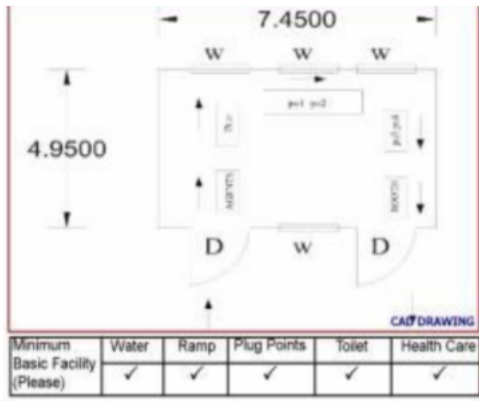

Cad View

Key MAP View