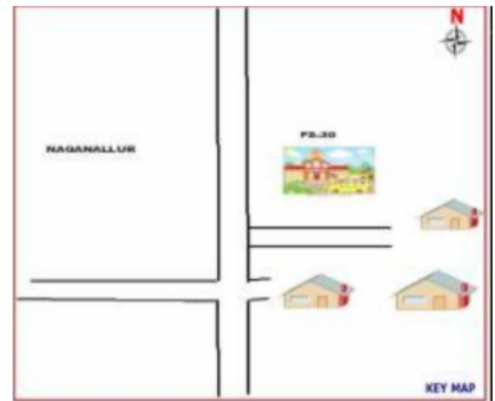

Cad View

Key MAP View