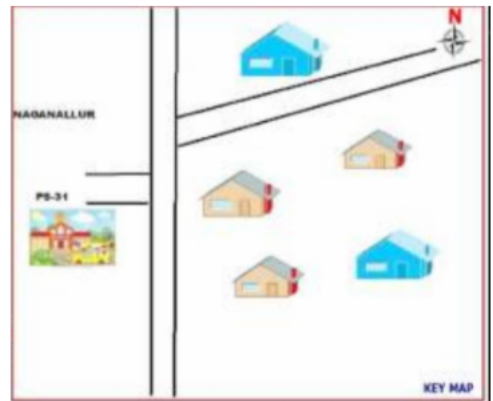

**Polling Station Building Front View**

**Polling Station Front View**

**Cad View**

**Key MAP View**

1 பெயர் : நந்தகுமார் தந்தையின் பெயர்: சுந்தரராஜ் வீட்டு எண் : 1/2 வயது : 23 பாலினம் : ஆண்	WWQ1785781 Photo is available	2 பெயர் : ராஜா - தந்தையின் பெயர்: பெரியசாமி - வீட்டு எண் : 1-16 வயது : 30 பாலினம் : ஆண்	WWQ0526293 Photo is available	3 பெயர் : சித்ரா - தந்தையின் பெயர்: துரைசாமி - வீட்டு எண் : 1-34 வயது : 30 பாலினம் : பெண்	WWQ0526285 Photo is available
4 பெயர் : ஜெயலட்சுமி - கணவர் பெயர்: காளிமுத்து - வீட்டு எண் : 1-97 வயது : 56 பாலினம் : பெண்	WWQ0668723 Photo is available	5 பெயர் : பெரியசாமி - தந்தையின் பெயர்: துரைசாமி - வீட்டு எண் : 1/114 வயது : 38 பாலினம் : ஆண்	WWQ0149302 Photo is available	6 பெயர் : மோகன்ராஜ் - தந்தையின் பெயர்: மணிவேல் - வீட்டு எண் : 1-130 வயது : 29 பாலினம் : ஆண்	WWQ0821645 Photo is available
7 பெயர் : லோகேஸ்வரி - கணவர் பெயர்: பாக்கியராஜ் - வீட்டு எண் : 1-176A வயது : 34 பாலினம் : பெண்	WWQ0526343 Photo is available	8 பெயர் : அனிதா தந்தையின் பெயர்: சரவணகுமார் வீட்டு எண் : 1-181 வயது : 38 பாலினம் : பெண்	WWQ0871327 Photo is available	9 பெயர் : சக்திவேல் - தந்தையின் பெயர்: சீனிவாசன் - வீட்டு எண் : 1-185 வயது : 33 பாலினம் : ஆண்	WWQ0291880 Photo is available
10 பெயர் : மலர்கொடி - கணவர் பெயர்: ராமச்சந்திரன் - வீட்டு எண் : 1-185 வயது : 32 பாலினம் : பெண்	WWQ0526400 Photo is available	11 பெயர் : லட்சுமணன் - தந்தையின் பெயர்: தாசன் - வீட்டு எண் : 1-189 வயது : 30 பாலினம் : ஆண்	WWQ0668756 Photo is available	12 பெயர் : மலர்விழி - கணவர் பெயர்: சரவணன் - வீட்டு எண் : 1-261 வயது : 44 பாலினம் : பெண்	WWQ0526319 Photo is available
13 பெயர் : மதன்குமார் - தந்தையின் பெயர்: தங்கவேலு - வீட்டு எண் : 1/261 வயது : 29 பாலினம் : ஆண்	WWQ0620195 Photo is available	S 14 பெயர் : கண்மணி தந்தையின் பெயர்: சரவணன் வீட்டு எண் : 1/261 வயது : 23 பாலினம் : பெண்	WWQ1786029 Photo is available	15 பெயர் : நதியா கணவர் பெயர்: முத்துகுமார் வீட்டு எண் : 1-261-4 வயது : 29 பாலினம் : பெண்	WWQ0870980 Photo is available
16 பெயர் : கீர்த்தனா தந்தையின் பெயர்: சங்கர் வீட்டு எண் : 1/261-4 வயது : 26 பாலினம் : பெண்	WWQ1684729 Photo is available	17 பெயர் : அருண் - தந்தையின் பெயர்: சேகர் - வீட்டு எண் : 1/262-8 வயது : 30 பாலினம் : ஆண்	WWQ0620203 Photo is available	18 பெயர் : ரா சம்பூர்ணம் கணவர் பெயர்: கா ராமராசு வீட்டு எண் : 1/308 வயது : 57 பாலினம் : பெண்	RTW1992346 Photo is available
19 பெயர் : நல்லுசாமி - தந்தையின் பெயர்: ராமசாமி - வீட்டு எண் : 1-402 வயது : 63 பாலினம் : ஆண்	WWQ0010504 Photo is available	20 பெயர் : கௌரி தாயின் பெயர்: வெங்கடேஷ் வீட்டு எண் : 2/3 வயது : 26 பாலினம் : பெண்	WWQ2033942 Photo is available	21 பெயர் : செந்தில்குமார் - தந்தையின் பெயர்: ராமானுஜம் - வீட்டு எண் : 2/6 வயது : 53 பாலினம் : ஆண்	WWQ1002070 Photo is available
22 பெயர் : உஷா - கணவர் பெயர்: சின்னதுரை - வீட்டு எண் : 2-8A வயது : 42 பாலினம் : பெண்	WWQ0620146 Photo is available	23 பெயர் : சின்னதுரை - தந்தையின் பெயர்: கந்தசாமி - வீட்டு எண் : 2-8-A வயது : 43 பாலினம் : ஆண்	WWQ1002088 Photo is available	24 பெயர் : சுபனிதா தந்தையின் பெயர்: சின்னதுரை வீட்டு எண் : 2/8 ஏ வயது : 20 பாலினம் : பெண்	WWQ1960590 Photo is available
25 பெயர் : கல்யாணி - கணவர் பெயர்: முருகன் - வீட்டு எண் : 2-13 வயது : 60 பாலினம் : பெண்	WWQ1002211 Photo is available	26 பெயர் : நாகராஜன் - தந்தையின் பெயர்: முத்தையாப்பிள்ளை - வீட்டு எண் : 2-20 வயது : 65 பாலினம் : ஆண்	FYP1422716 Photo is available	27 பெயர் : அருண்ராஜ் தந்தையின் பெயர்: நாகராஜன் வீட்டு எண் : 2/20 வயது : 22 பாலினம் : ஆண்	WWQ1945781 Photo is available
28 பெயர் : கோகுல் - தந்தையின் பெயர்: ரவிச்சந்திரன் - வீட்டு எண் : 2-23 வயது : 31 பாலினம் : ஆண்	WWQ0680579 Photo is available	29 பெயர் : அருண் - தந்தையின் பெயர்: பாலகிருஷ்ணன் - வீட்டு எண் : 2-23 வயது : 29 பாலினம் : ஆண்	WWQ0620187 Photo is available	30 பெயர் : மாலதி - தந்தையின் பெயர்: இளமாறன் - வீட்டு எண் : 2-23 வயது : 28 பாலினம் : பெண்	WWQ0761676 Photo is available