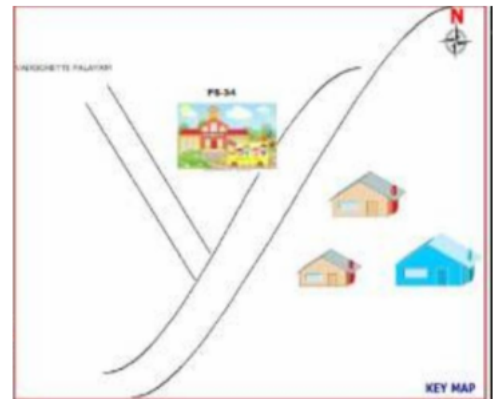

Google Map View

Polling Station Building Front View

Polling Station Front View

Cad View

Key MAP View

சட்டமன்றத் தொகுதியின் எண் மற்றும் பெயர் : 146-துறையூர்
பிரிவு எண் மற்றும் பெயர் 1-வாரிசெட்டிப்பாளையம்(வ.கி) மற்றும் (ஊ), வார்டு-1 மேற்குகுறும்பர்தெரு