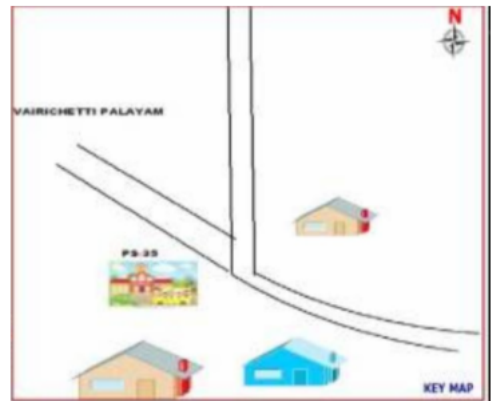

Google Map View

Polling Station Building Front View

Polling Station Front View

Cad View

Key MAP View

சட்டமன்றத் தொகுதியின் எண் மற்றும் பெயர் : 146-துறையூர்

பிரிவு எண் மற்றும் பெயர் 1-வெரிசெட்டிப்பாளையம்(வ.கி) மற்றும் (ஊ), வார்டு-1 பெருமாள் கோவில் தெரு