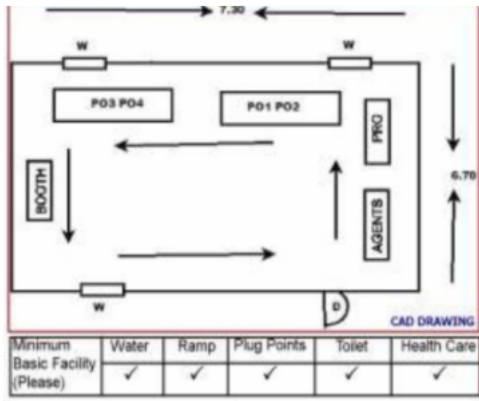

Google Map View

Polling Station Building Front View

Polling Station Front View

Cad View

Key MAP View

1	WWQ1026509	பெயர் : ராமசாமிகவுண்டர் - தந்தையின் பெயர்: செங்கோடகவுண்டர் - வீட்டு எண் : 1 வயது : 93 பாலினம் : ஆண்	Photo is available	2	WWQ1026517	பெயர் : சரஸ்வதி - கணவர் பெயர்: ராமசாமிகவுண்டர் - வீட்டு எண் : 1 வயது : 69 பாலினம் : பெண்	Photo is available	3	WWQ0140327	பெயர் : சுமதி - கணவர் பெயர்: முருகானந்தன் - வீட்டு எண் : 1 வயது : 45 பாலினம் : பெண்	Photo is available
4	WWQ0140335	பெயர் : பெரியசாமி - தந்தையின் பெயர்: வெள்ளையன் - வீட்டு எண் : 1 வயது : 39 பாலினம் : ஆண்	Photo is available	5	WWQ0140350	பெயர் : சத்தியா - கணவர் பெயர்: ரெங்கராஜ் - வீட்டு எண் : 1 வயது : 36 பாலினம் : பெண்	Photo is available	6	WWQ0918292	பெயர் : உதயகுமார் தந்தையின் பெயர்: செல்லசாமி வீட்டு எண் : 1-2இ வயது : 41 பாலினம் : ஆண்	Photo is available
7	WWQ1992809	பெயர் : அபிராஜ் தாயின் பெயர்: சுமதி வீட்டு எண் : 1/3ஏ வயது : 24 பாலினம் : ஆண்	Photo is available	8	WWQ0440842	பெயர் : சுரேஷ் - தந்தையின் பெயர்: சுப்ரமணியன் - வீட்டு எண் : 1-4 வயது : 32 பாலினம் : ஆண்	Photo is available	9	WWQ0282681	பெயர் : செல்வராஜ் - தந்தையின் பெயர்: காத்தபெருமாள் - வீட்டு எண் : 1-4B வயது : 54 பாலினம் : ஆண்	Photo is available
10	WWQ0282707	பெயர் : தனம் - கணவர் பெயர்: செல்வராஜ் - வீட்டு எண் : 1-4B வயது : 45 பாலினம் : பெண்	Photo is available	11	WWQ0013045	பெயர் : தங்கவேல் - தந்தையின் பெயர்: வீரக்கவுண்டர் - வீட்டு எண் : 1-5 வயது : 55 பாலினம் : ஆண்	Photo is available	12	WWQ0114926	பெயர் : மலர் - கணவர் பெயர்: தங்கவேல் - வீட்டு எண் : 1-5 வயது : 51 பாலினம் : பெண்	Photo is available
13	WWQ0426676	பெயர் : சேகர் - தந்தையின் பெயர்: சங்கர் - வீட்டு எண் : 1-5 வயது : 50 பாலினம் : ஆண்	Photo is available	14	WWQ0512475	பெயர் : ரஞ்சித் - தந்தையின் பெயர்: தங்கவேல் - வீட்டு எண் : 1-5 வயது : 31 பாலினம் : ஆண்	Photo is available	15	WWQ0819078	பெயர் : ராஜசேகர் - தந்தையின் பெயர்: தங்கவேல் - வீட்டு எண் : 1-5 வயது : 28 பாலினம் : ஆண்	Photo is available
16	WWQ0704940	பெயர் : கார்த்திக் - தந்தையின் பெயர்: சுப்ரமணியன் - வீட்டு எண் : 1-6 வயது : 28 பாலினம் : ஆண்	Photo is available	17	WWQ0844142	பெயர் : சுரேஷ் தந்தையின் பெயர்: சுப்ரமணி வீட்டு எண் : 1-7 வயது : 26 பாலினம் : ஆண்	Photo is available	18	WWQ0096461	பெயர் : பேயன் தந்தையின் பெயர்: சின்னசாமி வீட்டு எண் : 1/11ஏ வயது : 46 பாலினம் : ஆண்	Photo is available
19	WWQ1059195	பெயர் : பெருமாள் - தந்தையின் பெயர்: ராமகவுண்டர் - வீட்டு எண் : 1/12 வயது : 56 பாலினம் : ஆண்	Photo is available	20	WWQ1059203	பெயர் : காவேரி - கணவர் பெயர்: பெருமாள் - வீட்டு எண் : 1/12 வயது : 53 பாலினம் : பெண்	Photo is available	21	WWQ1026525	பெயர் : தங்கவேல் - தந்தையின் பெயர்: வீரப்பன் - வீட்டு எண் : 1-16D வயது : 57 பாலினம் : ஆண்	Photo is available
22	WWQ1026533	பெயர் : உஷா - கணவர் பெயர்: தங்கவேல் - வீட்டு எண் : 1-16D வயது : 53 பாலினம் : பெண்	Photo is available	23	WWQ1805019	பெயர் : பிரியா தர்ஷினி கணவர் பெயர்: சபரி வீட்டு எண் : 1/16e வயது : 25 பாலினம் : பெண்	Photo is available	24	WWQ0669580	பெயர் : கற்பகம் - கணவர் பெயர்: சுப்ரமணி - வீட்டு எண் : 1-17 வயது : 33 பாலினம் : பெண்	Photo is available
25	WWQ0013037	பெயர் : காந்திமதி - கணவர் பெயர்: மாரிமுத்து - வீட்டு எண் : 1-18 வயது : 52 பாலினம் : பெண்	Photo is available	26	WWQ0874859	பெயர் : யோகேஷ் தந்தையின் பெயர்: மாரிமுத்து வீட்டு எண் : 1-18 வயது : 28 பாலினம் : ஆண்	Photo is available	27	WWQ0901157	பெயர் : ரகுநாத் தந்தையின் பெயர்: மாரிமுத்து வீட்டு எண் : 1-18 வயது : 25 பாலினம் : ஆண்	Photo is available
28	WWQ1833920	பெயர் : சங்கீதா கணவர் பெயர்: பெருமாள் வீட்டு எண் : 1/21 வயது : 37 பாலினம் : பெண்	Photo is available	29	WWQ2028157	பெயர் : சுந்தர்ராஜ் தந்தையின் பெயர்: பெரியசாமி வீட்டு எண் : 1/22 வயது : 68 பாலினம் : ஆண்	Photo is available	30	WWQ0669655	பெயர் : விக்னேஷ் - தந்தையின் பெயர்: இராஜரத்தினம் - வீட்டு எண் : 1-25 வயது : 30 பாலினம் : ஆண்	Photo is available