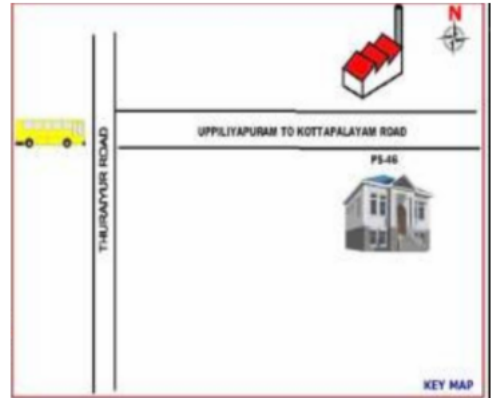

Key MAP View