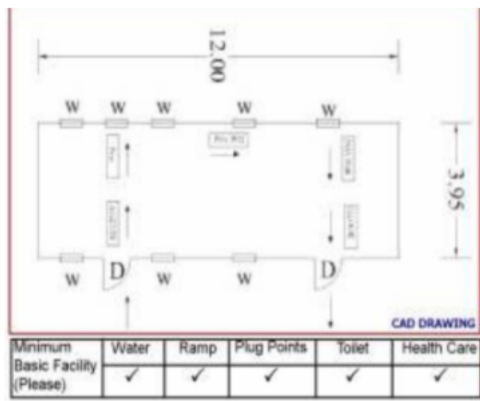

Google Map View

Polling Station Building Front View

Polling Station Front View

Cad View

Key MAP View

1	WWQ1992718	பெயர் : பொன்னுசாமி தந்தையின் பெயர்: சூப்புசாமி வீட்டு எண் : 2/191 எஃப் வயது : 66 பாலினம் : ஆண்	Photo is available	2	WWQ1992700	பெயர் : ஜெயமணி கணவர் பெயர்: பொன்னுசாமி வீட்டு எண் : 2/191 எஃப் வயது : 62 பாலினம் : பெண்	Photo is available	3	WWQ0700518	பெயர் : பூங்கோதை - கணவர் பெயர்: தனபால் - வீட்டு எண் : 2-207 வயது : 64 பாலினம் : பெண்	Photo is available
4	WWQ1780279	பெயர் : கோபிநாத் தந்தையின் பெயர்: சண்முகம் வீட்டு எண் : 2/247 வயது : 24 பாலினம் : ஆண்	Photo is available	5	WWQ1757228	பெயர் : ரவி தந்தையின் பெயர்: முத்து சாமி வீட்டு எண் : 2-271 வயது : 51 பாலினம் : ஆண்	Photo is available	6	WWQ0340448	பெயர் : சபீர் அஹமத் - தந்தையின் பெயர்: ஜாகீர் உசேன் - வீட்டு எண் : 2-277 வயது : 32 பாலினம் : ஆண்	Photo is available
7	WWQ1679174	பெயர் : ஜாஸ்மின் தந்தையின் பெயர்: ஜாகீர் உசேன் வீட்டு எண் : 2-277 வயது : 28 பாலினம் : பெண்	Photo is available	8	WWQ0616078	பெயர் : சதீஷ் - தந்தையின் பெயர்: சக்திவேல் - வீட்டு எண் : 2-288 வயது : 29 பாலினம் : ஆண்	Photo is available	9	WWQ1816651	பெயர் : அஜீத் தந்தையின் பெயர்: ராஜ்குமார் வீட்டு எண் : 2/338 வயது : 24 பாலினம் : ஆண்	Photo is available
10	WWQ0340356	பெயர் : சரவணன் - தந்தையின் பெயர்: கருப்பண்ணன் - வீட்டு எண் : 2-346 வயது : 54 பாலினம் : ஆண்	Photo is available	11	WWQ0340125	பெயர் : சந்திரா - கணவர் பெயர்: சரவணன் - வீட்டு எண் : 2-346 வயது : 49 பாலினம் : பெண்	Photo is available	12	WWQ0841908	பெயர் : பாரதி ராஜா தந்தையின் பெயர்: சபாபதி வீட்டு எண் : 2-358 வயது : 27 பாலினம் : ஆண்	Photo is available
13	WWQ2000057	பெயர் : தனுஷ்ராஜா சபாபதி தந்தையின் பெயர்: சபாபதி சுப்ரமணியன் வீட்டு எண் : 2/358 வயது : 20 பாலினம் : ஆண்	Photo is available	14	WWQ1818707	பெயர் : வனஜா கணவர் பெயர்: ராஜேந்தரன் வீட்டு எண் : 2/381 வயது : 26 பாலினம் : பெண்	Photo is available	15	WWQ1820885	பெயர் : ரமேஷ் தந்தையின் பெயர்: நடராஜன் வீட்டு எண் : 2/389ஏ வயது : 41 பாலினம் : ஆண்	Photo is available
16	WWQ1816313	பெயர் : பிரதீபா கணவர் பெயர்: ரமேஷ் வீட்டு எண் : 2/389 ஏ வயது : 33 பாலினம் : பெண்	Photo is available	17	WWQ0429605	பெயர் : ராஜம்மாள் - கணவர் பெயர்: மணியேல் - வீட்டு எண் : 2-395 வயது : 47 பாலினம் : பெண்	Photo is available	18	WWQ0911024	பெயர் : மணி பாரதி தந்தையின் பெயர்: பெரியசாமி வீட்டு எண் : 2-435 வயது : 26 பாலினம் : பெண்	Photo is available
19	WWQ0429506	பெயர் : குணசேகரன் - தந்தையின் பெயர்: பொன்னுசாமி - வீட்டு எண் : 2-438 வயது : 31 பாலினம் : ஆண்	Photo is available	20	WWQ1818863	பெயர் : நீதியரசன் தந்தையின் பெயர்: நேரு வீட்டு எண் : 2/441 வயது : 23 பாலினம் : ஆண்	Photo is available	21	WWQ0429621	பெயர் : யசோதா - தந்தையின் பெயர்: ரெங்கராஜ் - வீட்டு எண் : 2-443 வயது : 34 பாலினம் : பெண்	Photo is available
22	WWQ1872431	பெயர் : திவாகர் தந்தையின் பெயர்: செல்லதுரை வீட்டு எண் : 2/450 வயது : 23 பாலினம் : ஆண்	Photo is available	23	WWQ1830546	பெயர் : இலக்கியா தந்தையின் பெயர்: ரவி வீட்டு எண் : 2/452 வயது : 23 பாலினம் : பெண்	Photo is available	24	WWQ0177246	பெயர் : மணிகண்டன் - தந்தையின் பெயர்: செளந்தராஜன் - வீட்டு எண் : 2-455 வயது : 37 பாலினம் : ஆண்	Photo is available
25	WWQ1866409	பெயர் : ஹரிசுதன் தந்தையின் பெயர்: கோடல்வரன் வீட்டு எண் : 2/462 வயது : 23 பாலினம் : ஆண்	Photo is available	26	WWQ0429704	பெயர் : கவிதா - தந்தையின் பெயர்: அந்தோனி வீட்டு எண் : 2-469 வயது : 42 பாலினம் : பெண்	Photo is available	27	WWQ1817196	பெயர் : அழகு ராஜா தந்தையின் பெயர்: பரதேசி வீட்டு எண் : 2/476 வயது : 25 பாலினம் : ஆண்	Photo is available
28	WWQ0177139	பெயர் : அனுசுயா - கணவர் பெயர்: முனியப்பன் - வீட்டு எண் : 2-479 வயது : 47 பாலினம் : பெண்	Photo is available	29	WWQ0177469	பெயர் : சத்தியா - தந்தையின் பெயர்: நல்லேந்திரன் - வீட்டு எண் : 2-479 வயது : 37 பாலினம் : பெண்	Photo is available	30	WWQ1820935	பெயர் : திருமூர்த்தி தந்தையின் பெயர்: செந்தில் வீட்டு எண் : 2/489 வயது : 26 பாலினம் : ஆண்	Photo is available