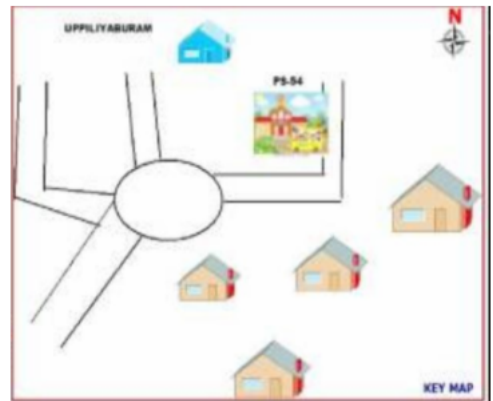

Google Map View

Polling Station Building Front View

Polling Station Front View

Cad View

Key MAP View

சட்டமன்றத் தொகுதியின் எண் மற்றும் பெயர் : 146-துறையூர்
பிரிவு எண் மற்றும் பெயர் 1-உப்பிலியபுரம் (வ.கி) மற்றும் (பே.ஊ), வார்டு-1 குறும்பர்தெரு 2