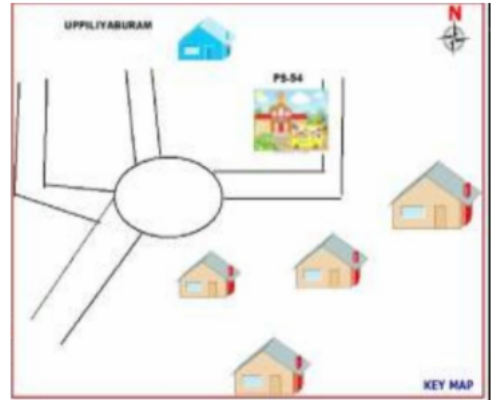

Google Map View

Polling Station Building Front View

Polling Station Front View

Cad View

Key MAP View

சட்டமன்றத் தொகுதியின் எண் மற்றும் பெயர் : 146-துறையூர்
பிரிவு எண் மற்றும் பெயர் 1-உப்பிலியபுரம் (வ.கி) மற்றும் (பே.ஊ), வார்டு-3 ரோடுசெடிகழக்கு