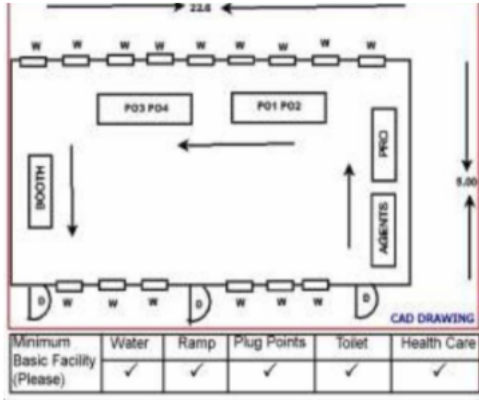

Google Map View

Polling Station Building Front View

Polling Station Front View

Cad View

Key MAP View

சட்டமன்றத் தொகுதியின் எண் மற்றும் பெயர் : 146-துறையூர்
பிரிவு எண் மற்றும் பெயர் 1-உப்பிலியபுரம் (வ.கி) மற்றும் (பே.ஊ), வார்டு-3 ரோடுசெடிகழக்கு