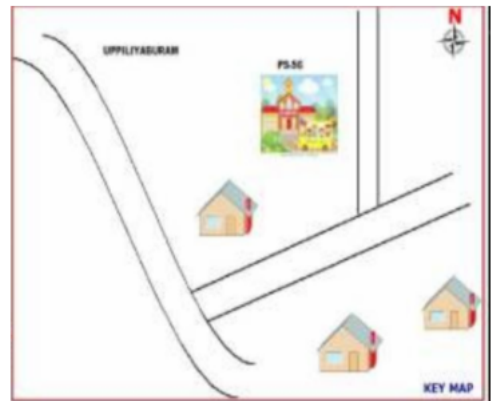

Google Map View

Polling Station Building Front View

Polling Station Front View

Cad View

Key MAP View

சட்டமன்றத் தொகுதியின் எண் மற்றும் பெயர் : 146-துறையூர்
பிரிவு எண் மற்றும் பெயர் 1-உப்பிலியபுரம் (வ.கி) மற்றும் (பே.ஊ), வார்டு-2 ஈச்சம்பட்டிவடக்கு நடு தெரு