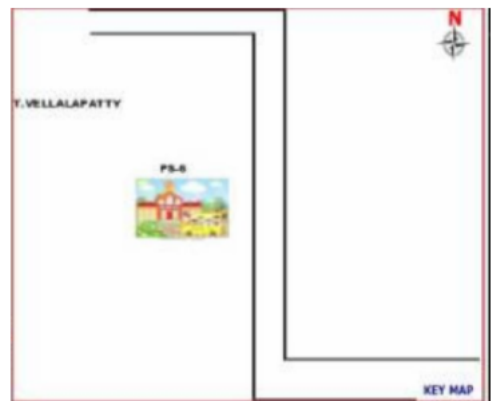

Cad View

Key MAP View