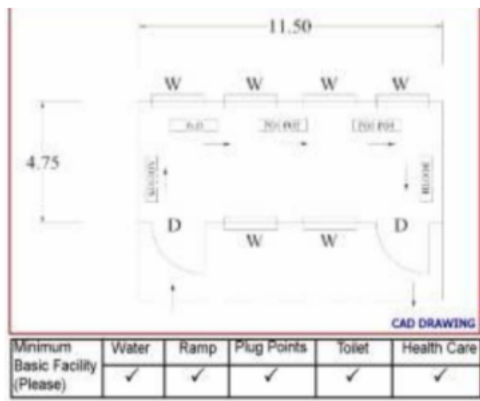

Cad View

Key MAP View