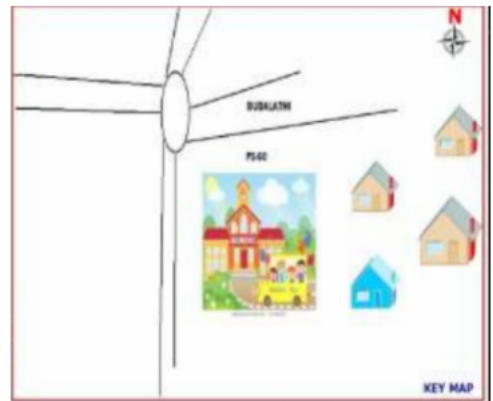

Polling Station Front View

Cad View

Key MAP View

சட்டமன்றத் தொகுதியின் எண் மற்றும் பெயர் : 146-துறையூர்
பிரிவு எண் மற்றும் பெயர் 1-வெங்கடாசலபுரம் (வ.கி) மற்றும் (ஊ), வார்டு-3 ரோட்டுக்கு மேல்புறம் நடுத்தெரு