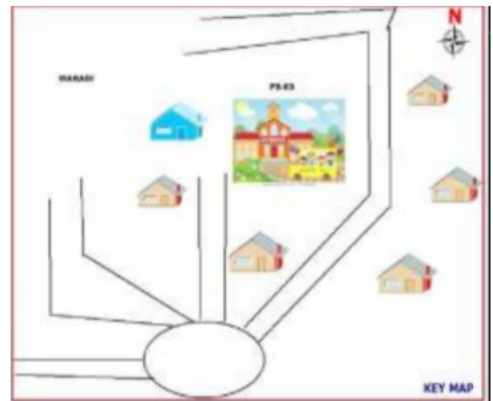

Google Map View

Polling Station Building Front View

Polling Station Front View

Cad View

Key MAP View

சட்டமன்றத் தொகுதியின் எண் மற்றும் பெயர் : 146-துறையூர்
பிரிவு எண் மற்றும் பெயர் 1-உப்பிலியபுரம் (தெ) (வ.கி), மாராடி (ஊ), வார்டு-2 அம்பலக்காரத்தெரு