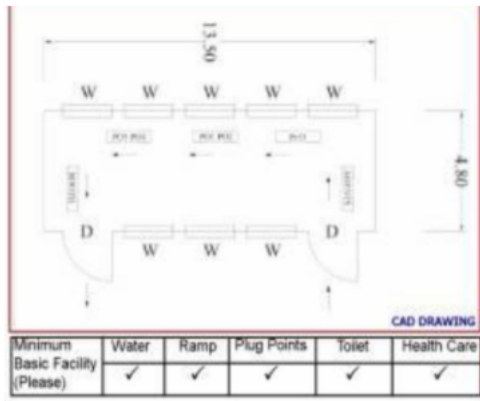

Google Map View

Polling Station Building Front View

Polling Station Front View

Cad View

Key MAP View

சட்டமன்றத் தொகுதியின் எண் மற்றும் பெயர் : 146-துறையூர்
பிரிவு எண் மற்றும் பெயர் 1-உப்பிலியபுரம் (தெ) (வ.கி), மாராடி (ஊ), வார்டு-2 அம்பலக்காரத்தெரு