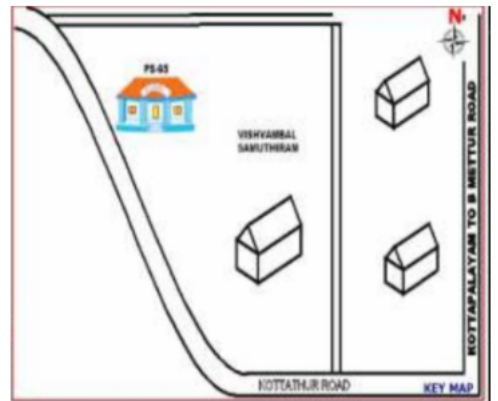

வாக்காளர் பதிவு அலுவலரின்
கையொப்பம்

Nazri Naksha

Google Map View

Polling Station Building Front View

Polling Station Front View

Cad View

Key MAP View

சட்டமன்றத் தொகுதியின் எண் மற்றும் பெயர் : 146-துறையூர் பாகம் எண் : 66
பிரிவு எண் மற்றும் பெயர் 1-பாலக்கிருஷ்ணம்பட்டி (வ.கி) மற்றும் (பே.ஊ), வார்டு 11,12 வி.சமுத்திரம் தெற்கு, அம்பலக்கார தெரு