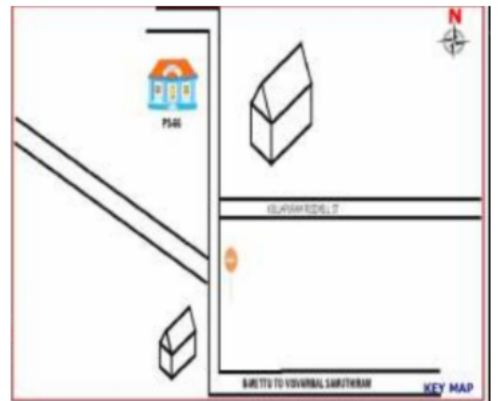

Polling Station Front View

Cad View

Key MAP View

சட்டமன்றத் தொகுதியின் எண் மற்றும் பெயர் : 146-துறையூர் பாகம் எண் : 67
பிரிவு எண் மற்றும் பெயர் 1-பாலக்கிருஷ்ணம்பட்டி (வ.கி) மற்றும் (பே.ஊ),வார்டு-2 வடக்கு பள்ளர்தெரு மற்றும் காலனி பள்ளர்தெரு